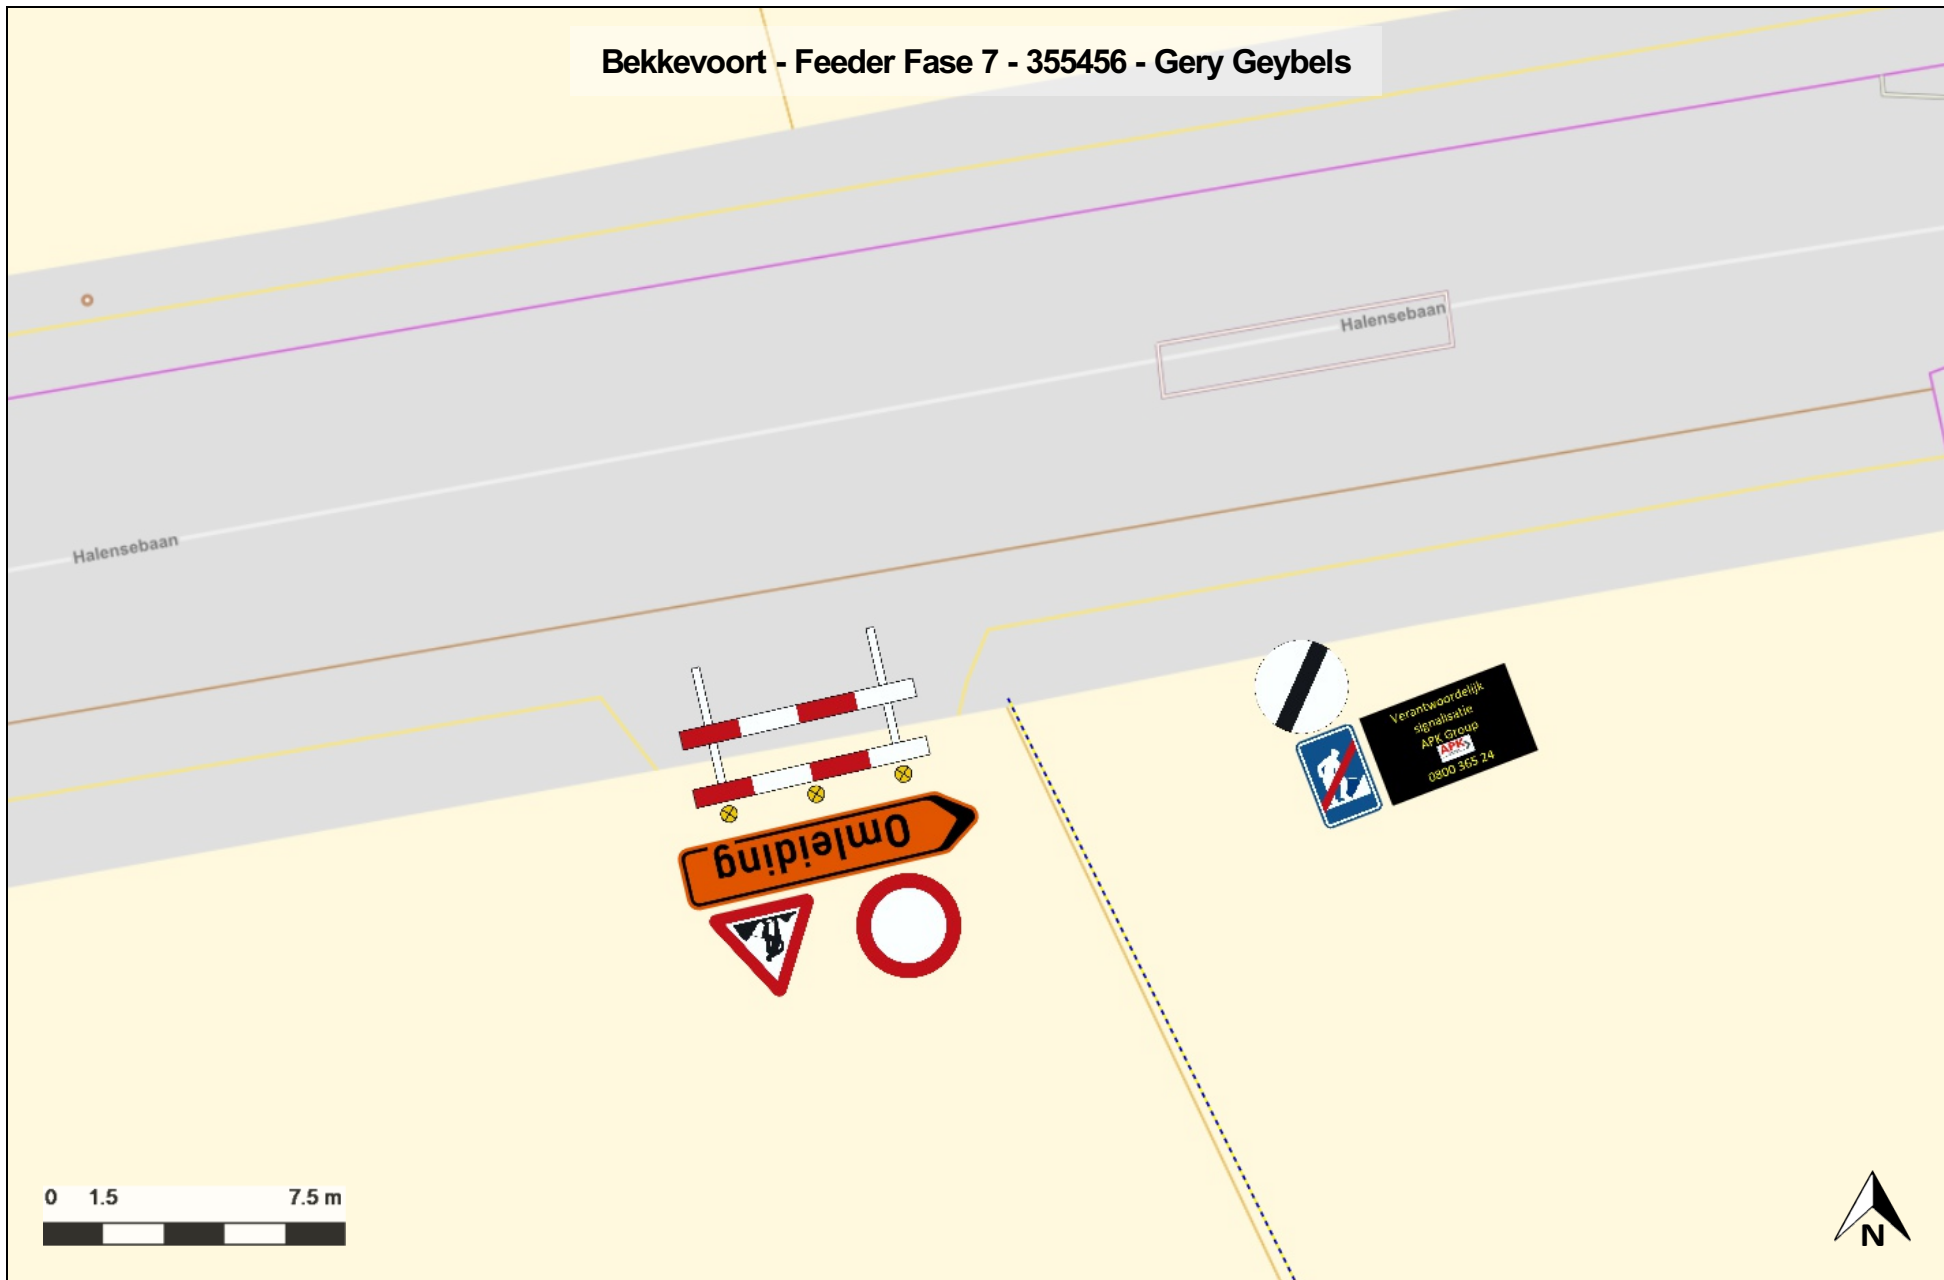

Bekkevoort - Feeder Fase 7 - 355456 - Gery Geybels

0 1.5 7.5 m