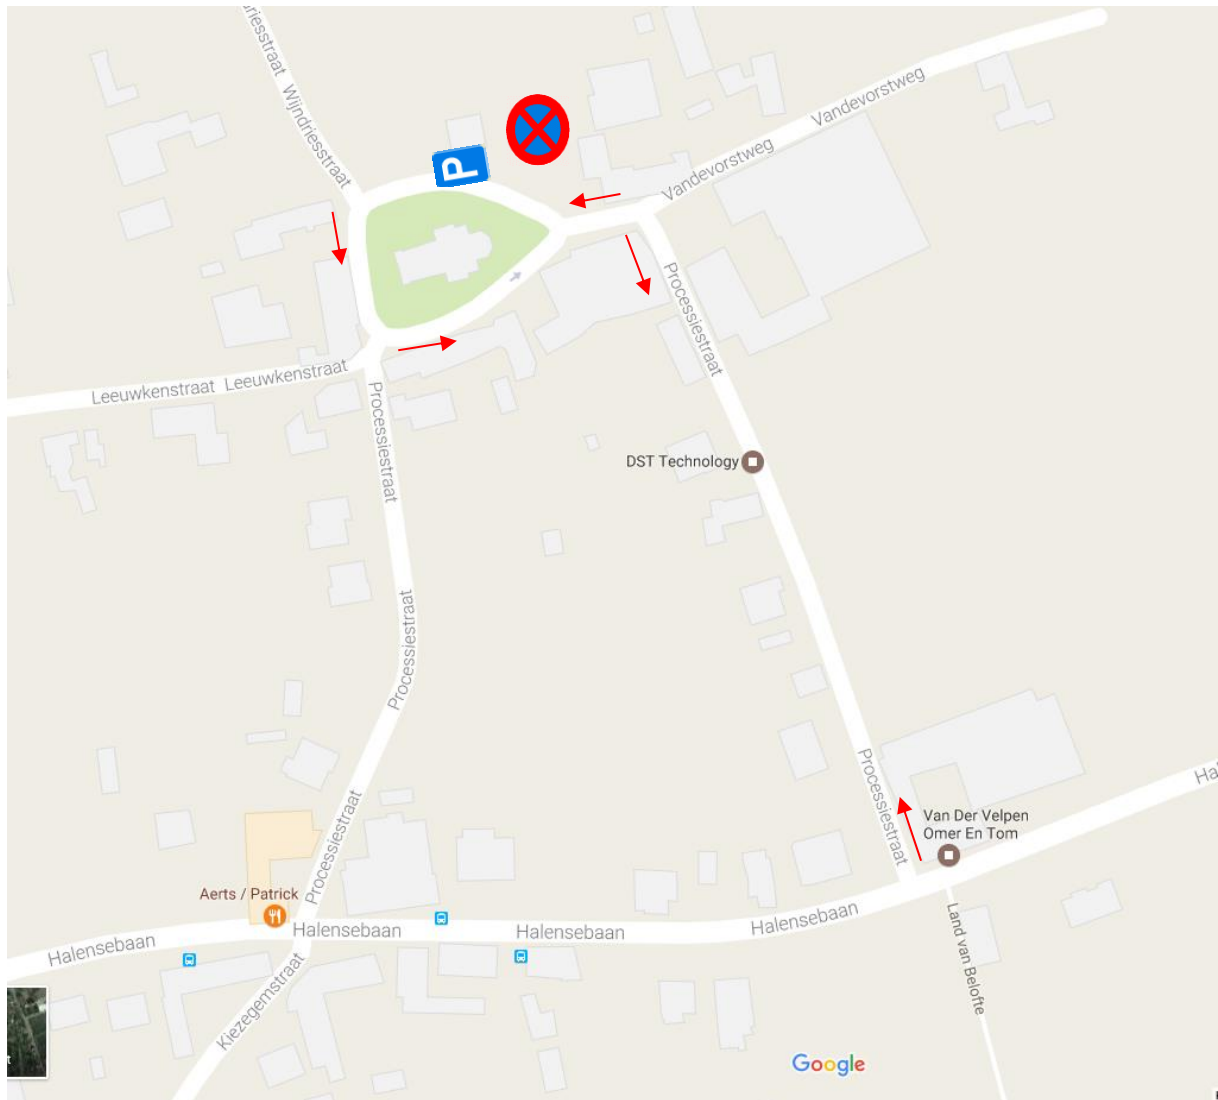

Processie Wersbeek 2023 - signalisatieplan

-  Staander + E1 met onderbord " ↑ " + onderbord "op 25/06/2023 van 8u tot 12u)" 6 stuks
-  Staander + E9 met onderbord " ↑ " 1 stuk
-  E3 met onderbord 'op 24/06/2018 van 8u tot 16u' voor op het kerkplein. 3à4 stuks