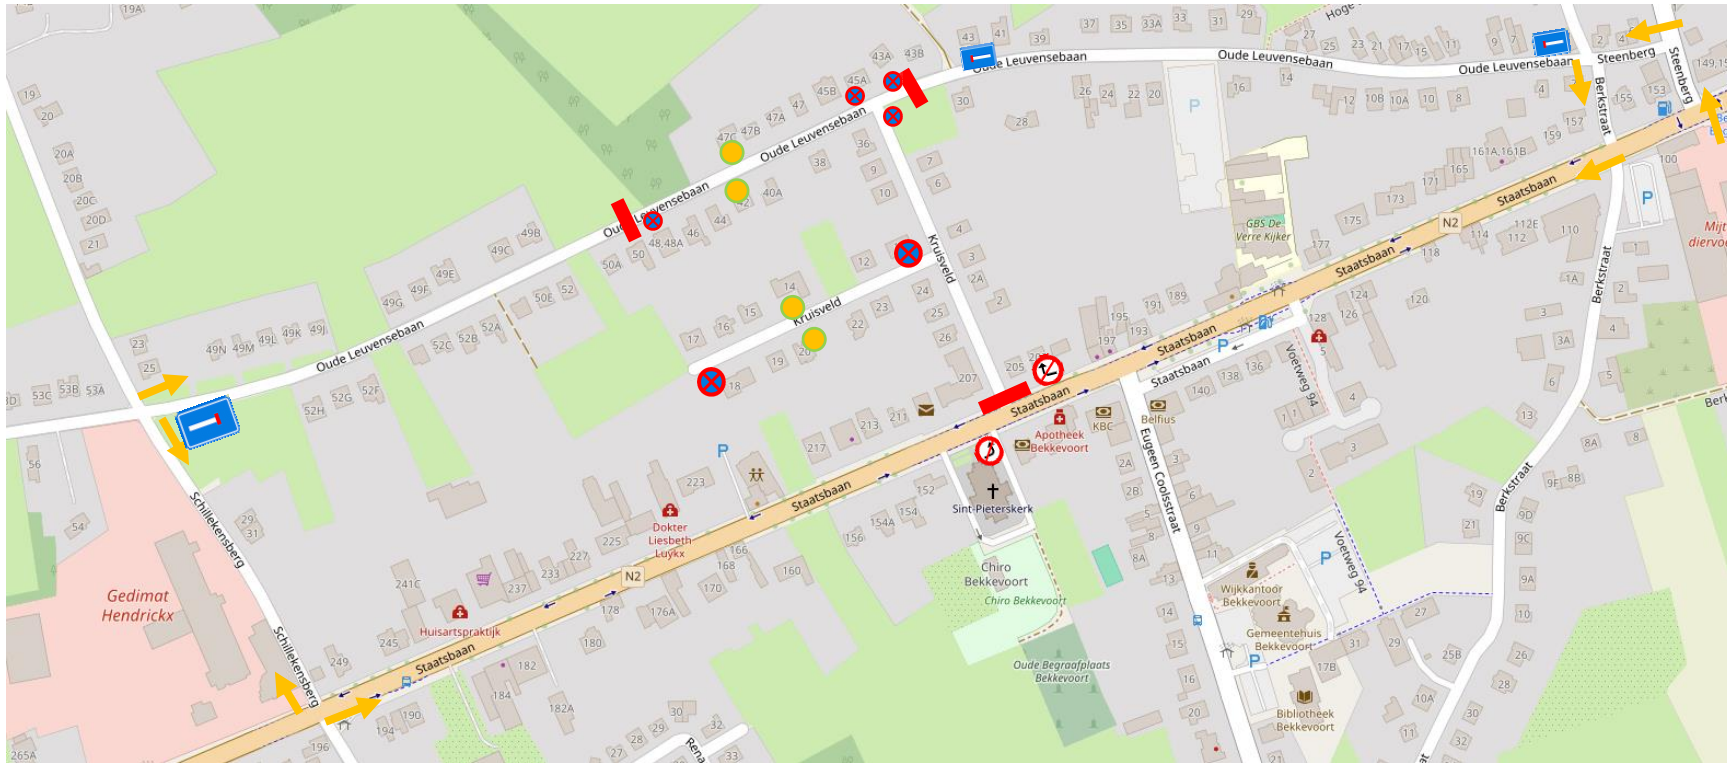

Signalisatieplan Rommelmarkt Muziekvereniging Bekkevoort 2024

		aantal
	3 nadars + C3 + upv	3
	C31b	1
	C31a	1
	op 1 nadar: Doodlopend F45 + + UPV	3
	omleiding	8
	E1 met onderbord "↑" + onderbord "op 1/09/2024 van 4u tot 16u30" + onderbord "uitgezonderd standhouders"	6
	E1 met onderbord "↕" + onderbord "op 1/09/2024 van 4u tot 16u30" + onderbord "uitgezonderd standhouders"	4