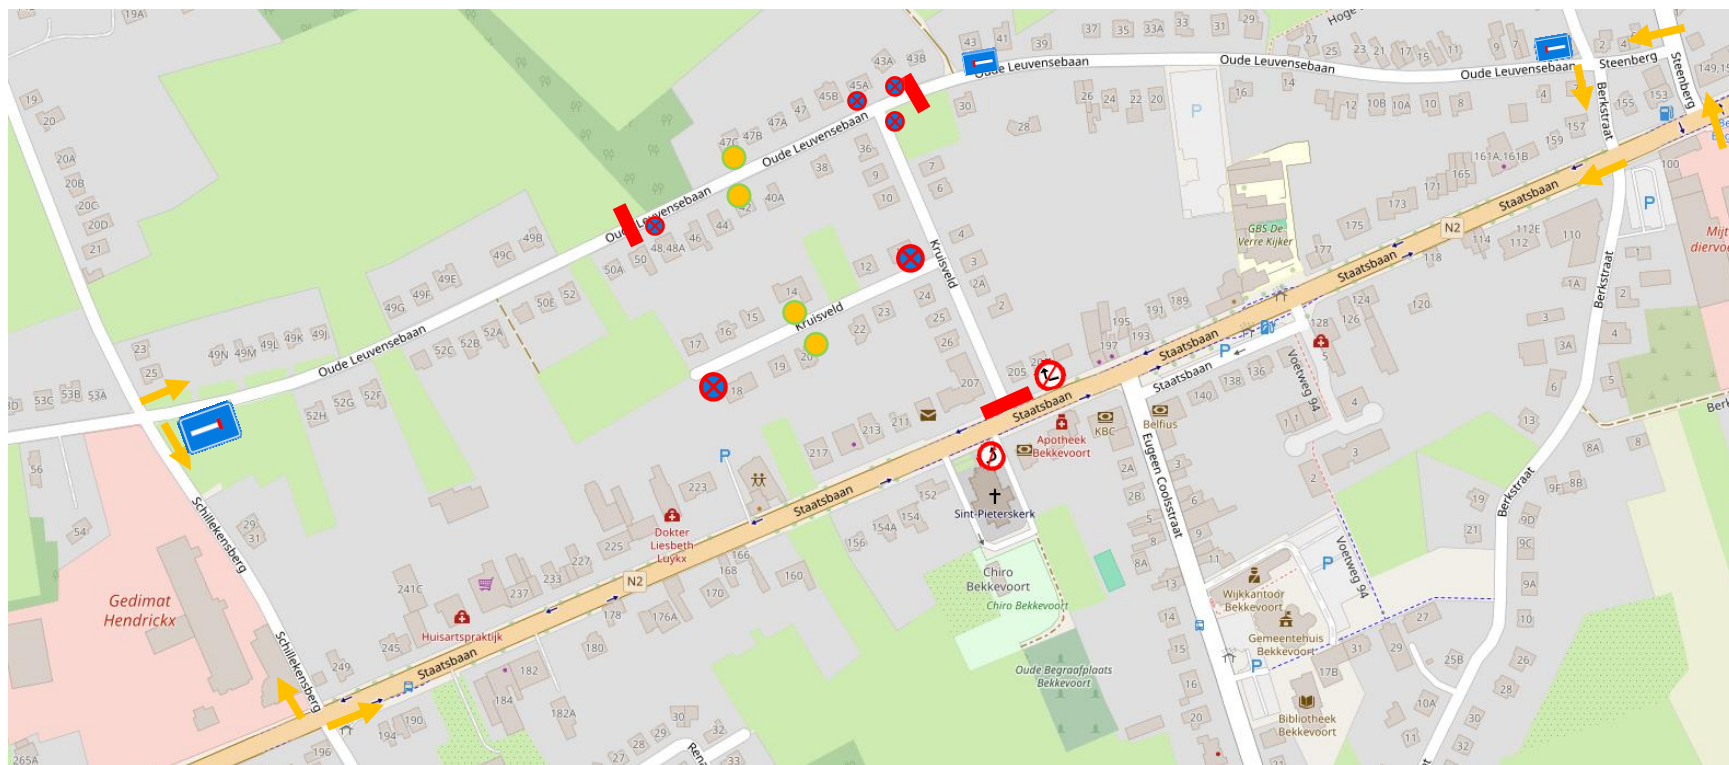

# Signalisatieplan Rommelmarkt Muziekvereniging Bekkevoort 2026

		aantal
	3 nadars + C3	3
	C31b	1
	C31a	1
	op 1 nadar: Doodlopend F45 + C3 + UPV 	3
	omleiding	8
	E1 met onderbord "↑" + onderbord "op 6/09/2026 van 4u tot 18" + onderbord "uitgezonderd standhouders"	6
	E1 met onderbord "↕" + onderbord "op 6/09/2026 van 4u tot 18u" + onderbord "uitgezonderd standhouders"	4