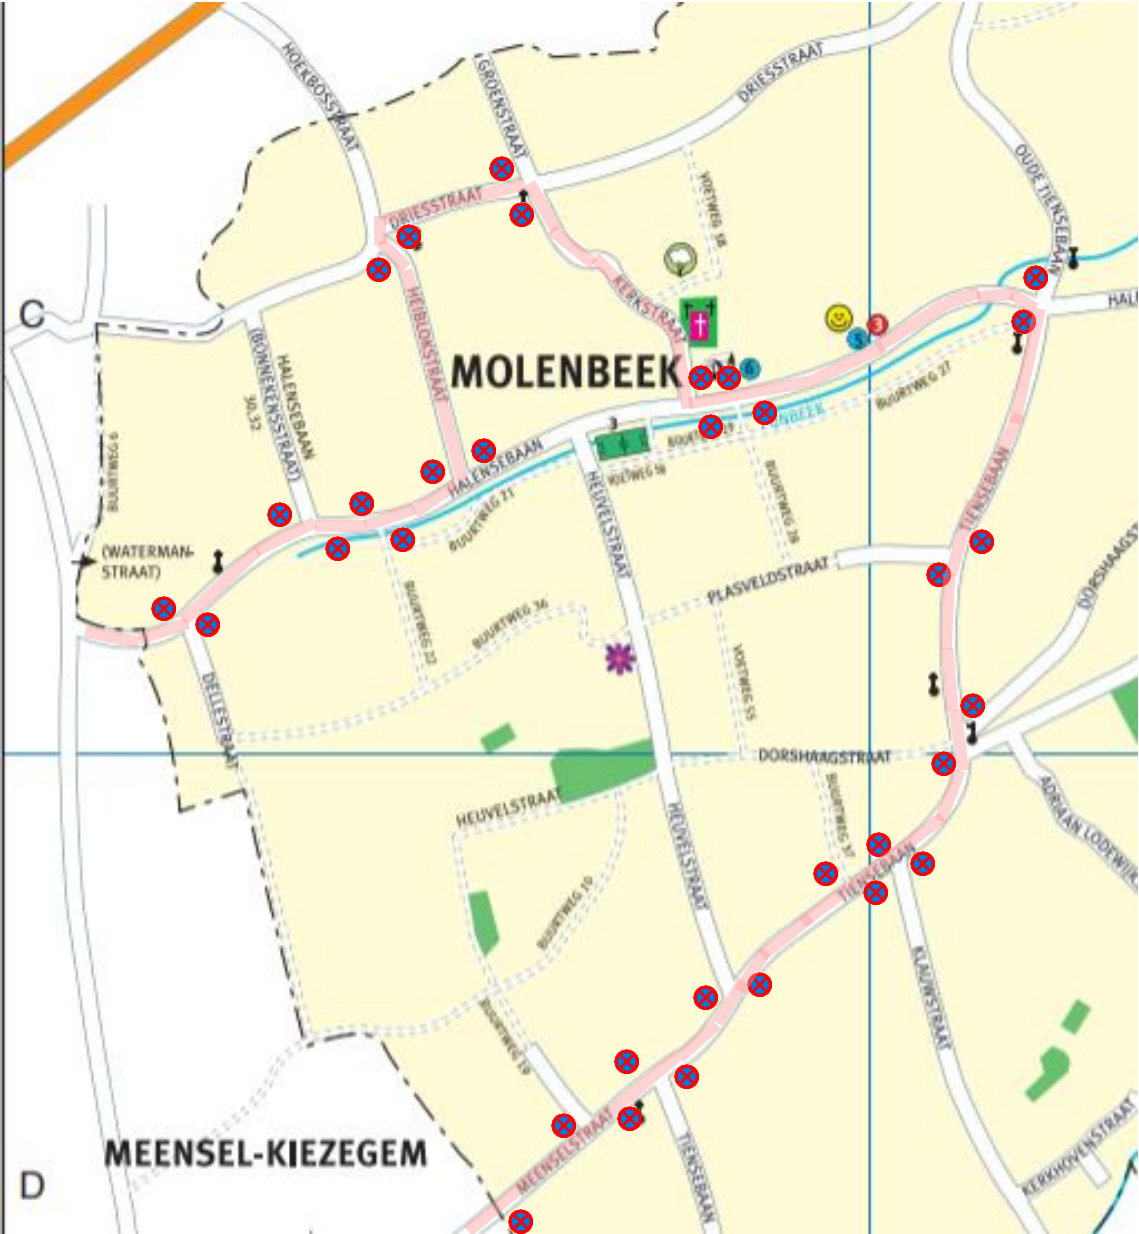

omloop van het hageland - Craywinckelhof UCI 1.1 - 27 februari 2022

	aantal
E3  + op 27/02/2022 vanaf 13u tot 15u	33