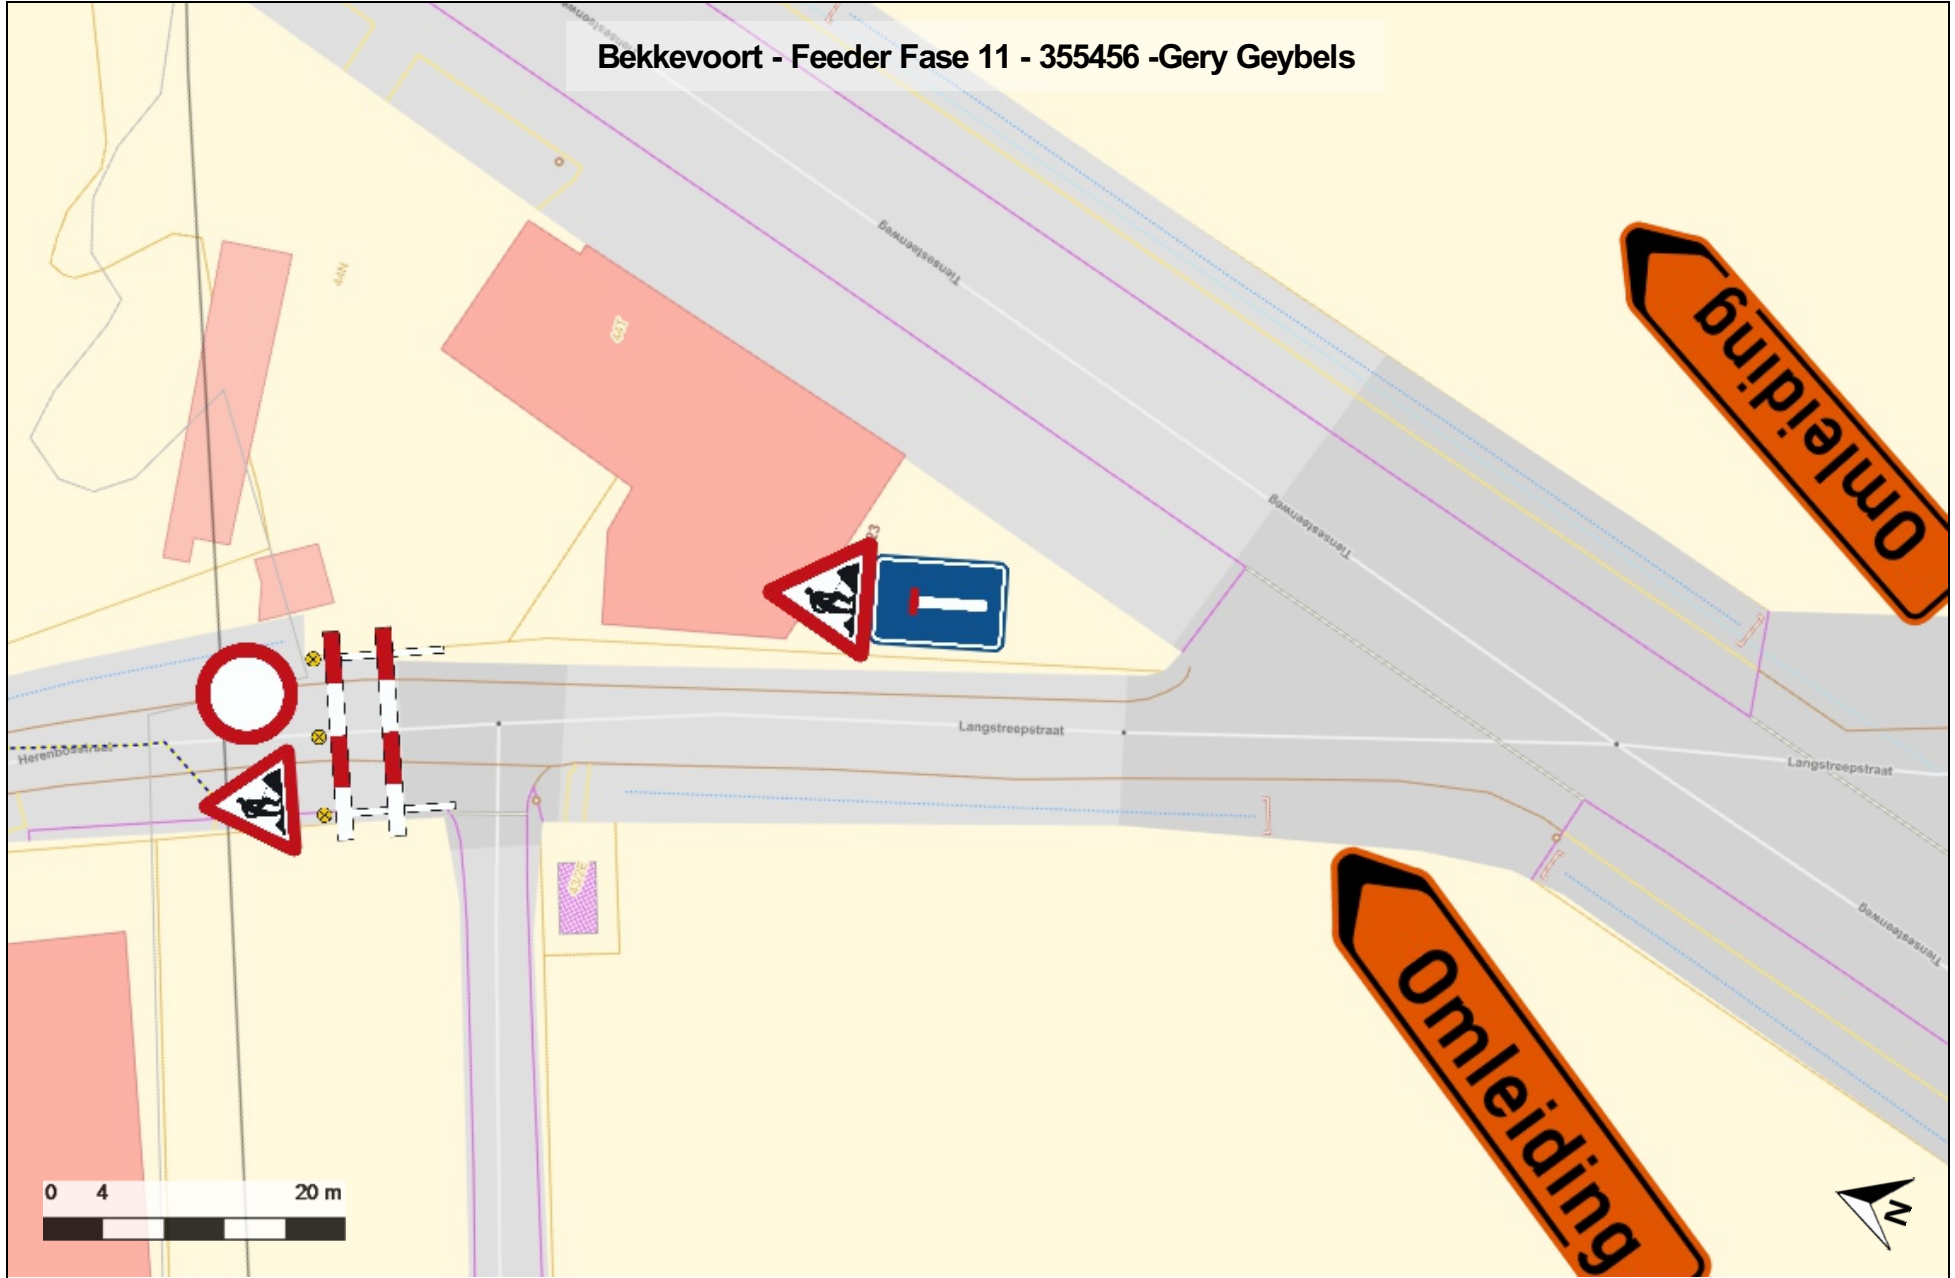

Bekkevoort - Feeder Fase 11 - 355456 -Gery Geybels

0 4 20 m