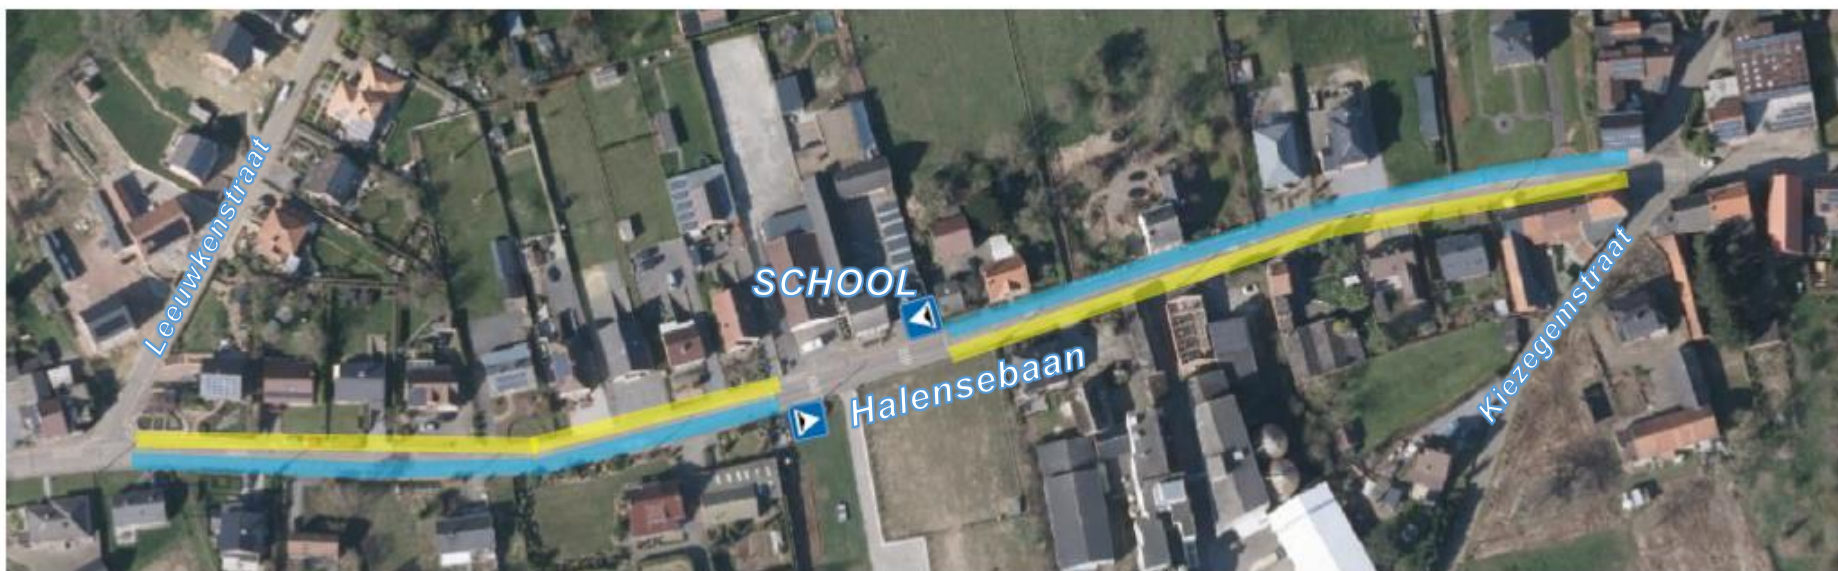

## Parkeerverbod Halensebaan vanaf 19 april 2022

Locatie	Parkeerverbod beperkt in tijd
's morgens	Op schooldagen ma-vr 8u30 – 9u
's avonds	Op schooldagen ma, di, do 15u30 – 16u wo 11u15 – 12u vr 14u45 – 15u15

**Parkeerverbod voor schooltijd**  
**Parkeerverbod na schooltijd**