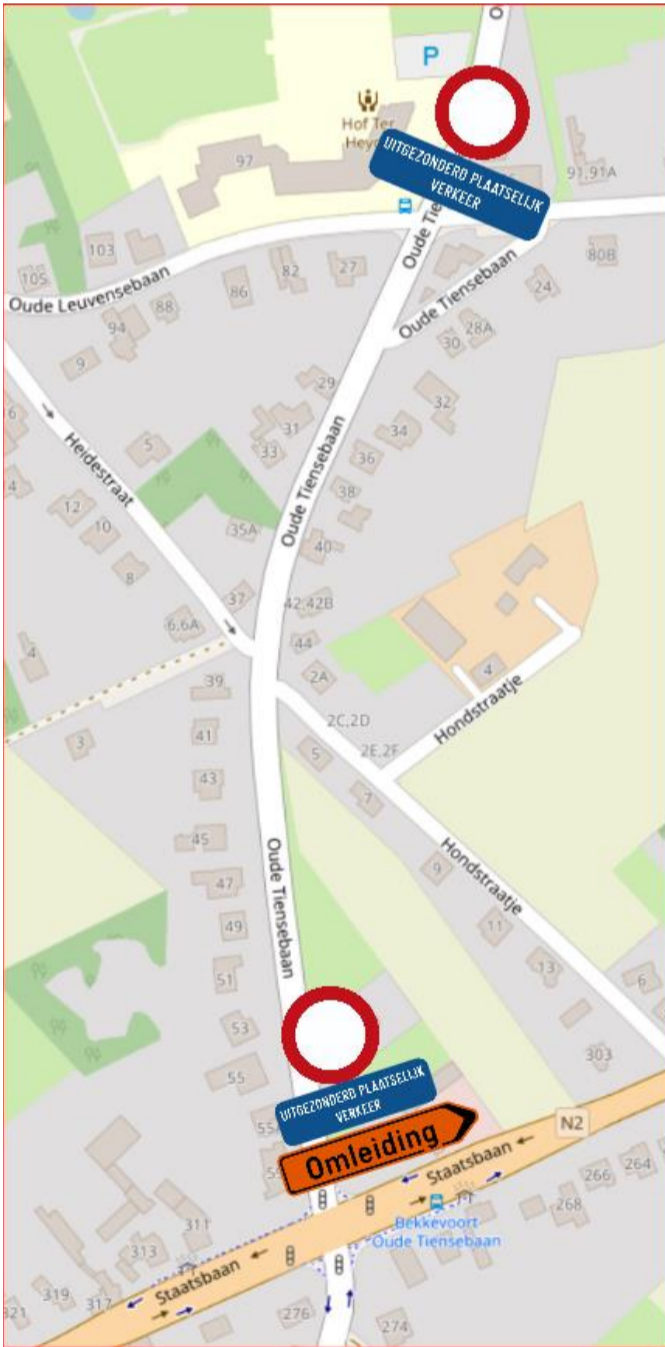

## **PARKEERVERBOD**

22 februari 2026 van 12.00uur tot 18.00uur

Slangenberg zijde met even huisnummers

Marcel Zeelmaekersstraat zijde met oneven huisnummers

Miskruisstraat, Houwaartstraat tot kruispunt Europalaan, Europalaan, Afrikalaan tussen kruispunt met Europalaan en kruispunt met Aziëlaan, Aziëlaan, Amerikalaan, Valvoortstraat, Vroentestraat, Poelbergstraat uitgezonderd zone tussen Houwaartstraat en kruispunt met Vuggelberg, Dreef

Detail 1

Detail 2

Detail 3: kruispunt Hoensberg-Groenhoef

Detail 4: kruispunt Groenhoef-Koestraat

Detail 5: Kruispunt Groenhoef-Marcel Zeelmaekersstraat , kruispunt Groenhoef-Kerkstraat

Detail 6: kruispunt Oude tiensebaan-Groenhoef-Rootstraat

Detail 7: kruispunt August Nihoulstraat-Rootstraat

Detail 8: Kruispunt Miskruis

# Grondgebied Bekkevoort

Detail 9: Veugelberg

Detail 10: Oude Tiensebaan + kruispunt Veugelberg-Hertstraat

Detail 11: Oude tiensebaan

Detail 12: kruispunt Steenberg