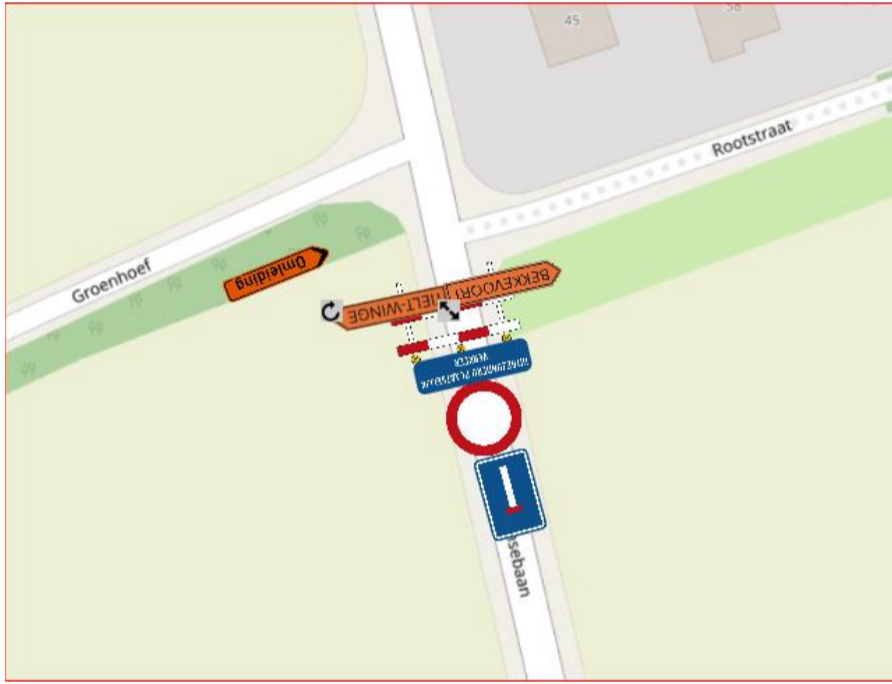

Detail 1

Detail 2

Detail 3: kruispunt Hoensberg-Groenhoef

Detail 4: kruispunt Groenhoef-Koestraat

Detail 5: Kruispunt Groenhoef-Marcel Zeelmaekersstraat , kruispunt Groenhoef-Kerkstraat

Detail 6: kruispunt Oude tiensebaan-Groenhoef-Rootstraat

Detail 7: kruispunt August Nihoulstraat-Rootstraat

Detail 8: Kruispunt Miskruis

# Grondgebied Bekkevoort

Detail 9: Veugelberg

Detail 10: Oude Tiensebaan + kruispunt Veugelberg-Hertstraat

Detail 11: Oude tiensebaan

Detail 12: kruispunt Steenberg