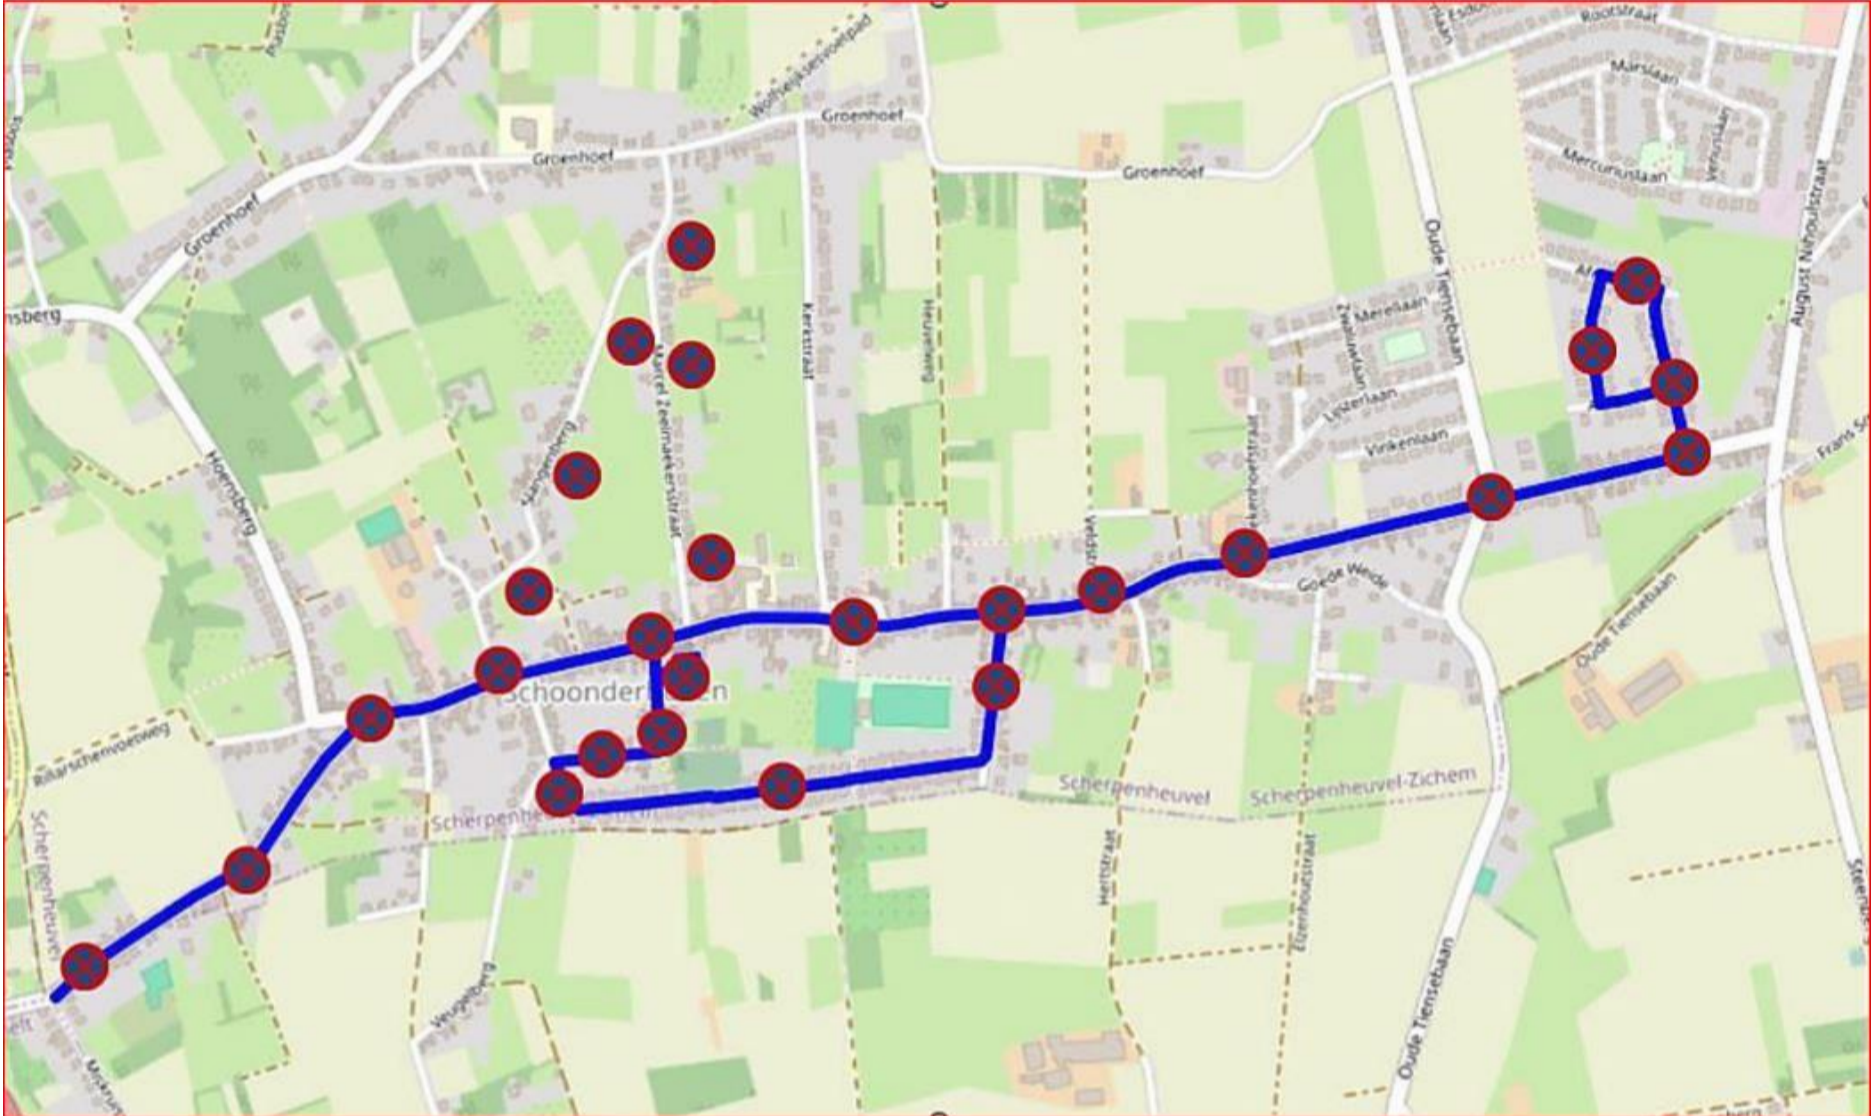

## **PARKEERVERBOD**

22 februari 2026 van 12.00uur tot 18.00uur

Slangenberg zijde met even huisnummers

Marcel Zeelmaekersstraat zijde met oneven huisnummers

Miskruisstraat, Houwaartstraat tot kruispunt Europalaan, Europalaan, Afrikalaan tussen kruispunt met Europalaan en kruispunt met Aziëlaan, Aziëlaan, Amerikalaan, Valvoortstraat, Vroentestraat, Poelbergstraat uitgezonderd zone tussen Houwaartstraat en kruispunt met Vuggelberg, Dreef

Detail 1

Detail 2

Detail 3: kruispunt Hoensberg-Groenhoef

Detail 4: kruispunt Groenhoef-Koestraat

Detail 5: Kruispunt Groenhoef-Marcel Zeelmaekersstraat , kruispunt Groenhoef-Kerkstraat

Detail 6: kruispunt Oude tiensebaan-Groenhoef-Rootstraat

Detail 7: kruispunt August Nihoulstraat-Rootstraat

Detail 8: Kruispunt Miskruis

# Grondgebied Bekkevoort

Detail 9: Veugelberg

Detail 10: Oude Tiensebaan + kruispunt Veugelberg-Hertstraat

Detail 11: Oude tiensebaan

Detail 12: kruispunt Steenberg