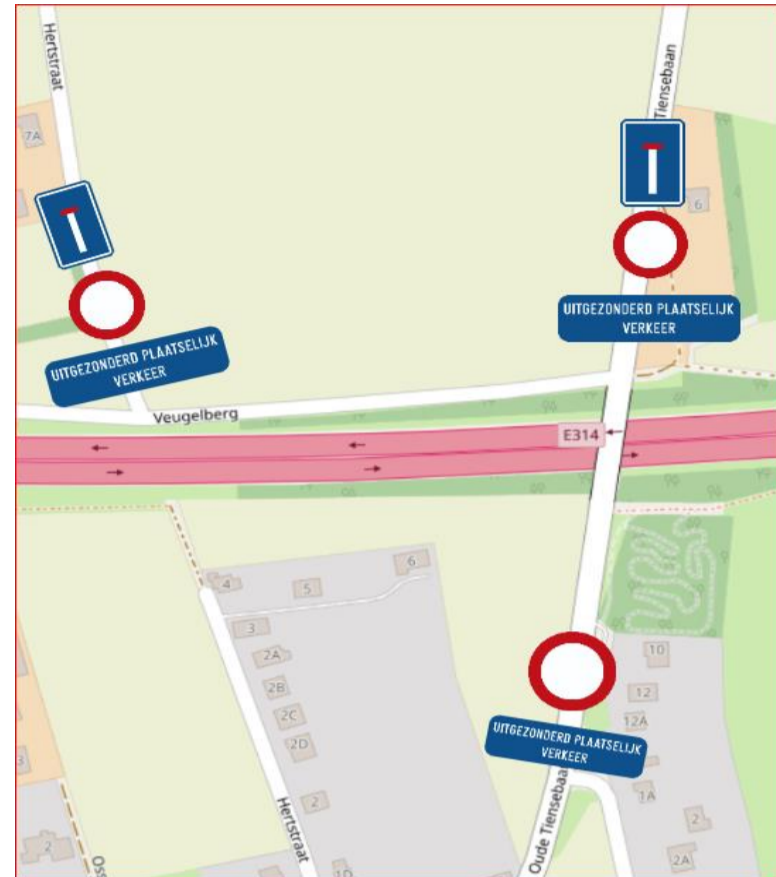

Detail 1

Detail 2

Detail 3: kruispunt Hoensberg-Groenhoef

Detail 4: kruispunt Groenhoef-Koestraat

Detail 5: Kruispunt Groenhoef-Marcel Zeelmaekersstraat , kruispunt Groenhoef-Kerkstraat

Detail 6: kruispunt Oude tiensebaan-Groenhoef-Rootstraat

Detail 7: kruispunt August Nihoulstraat-Rootstraat

Detail 8: Kruispunt Miskruis

# Grondgebied Bekkevoort

Detail 9: Veugelberg

Detail 10: Oude Tiensebaan + kruispunt Veugelberg-Hertstraat

Detail 11: Oude tiensebaan

Detail 12: kruispunt Steenberg