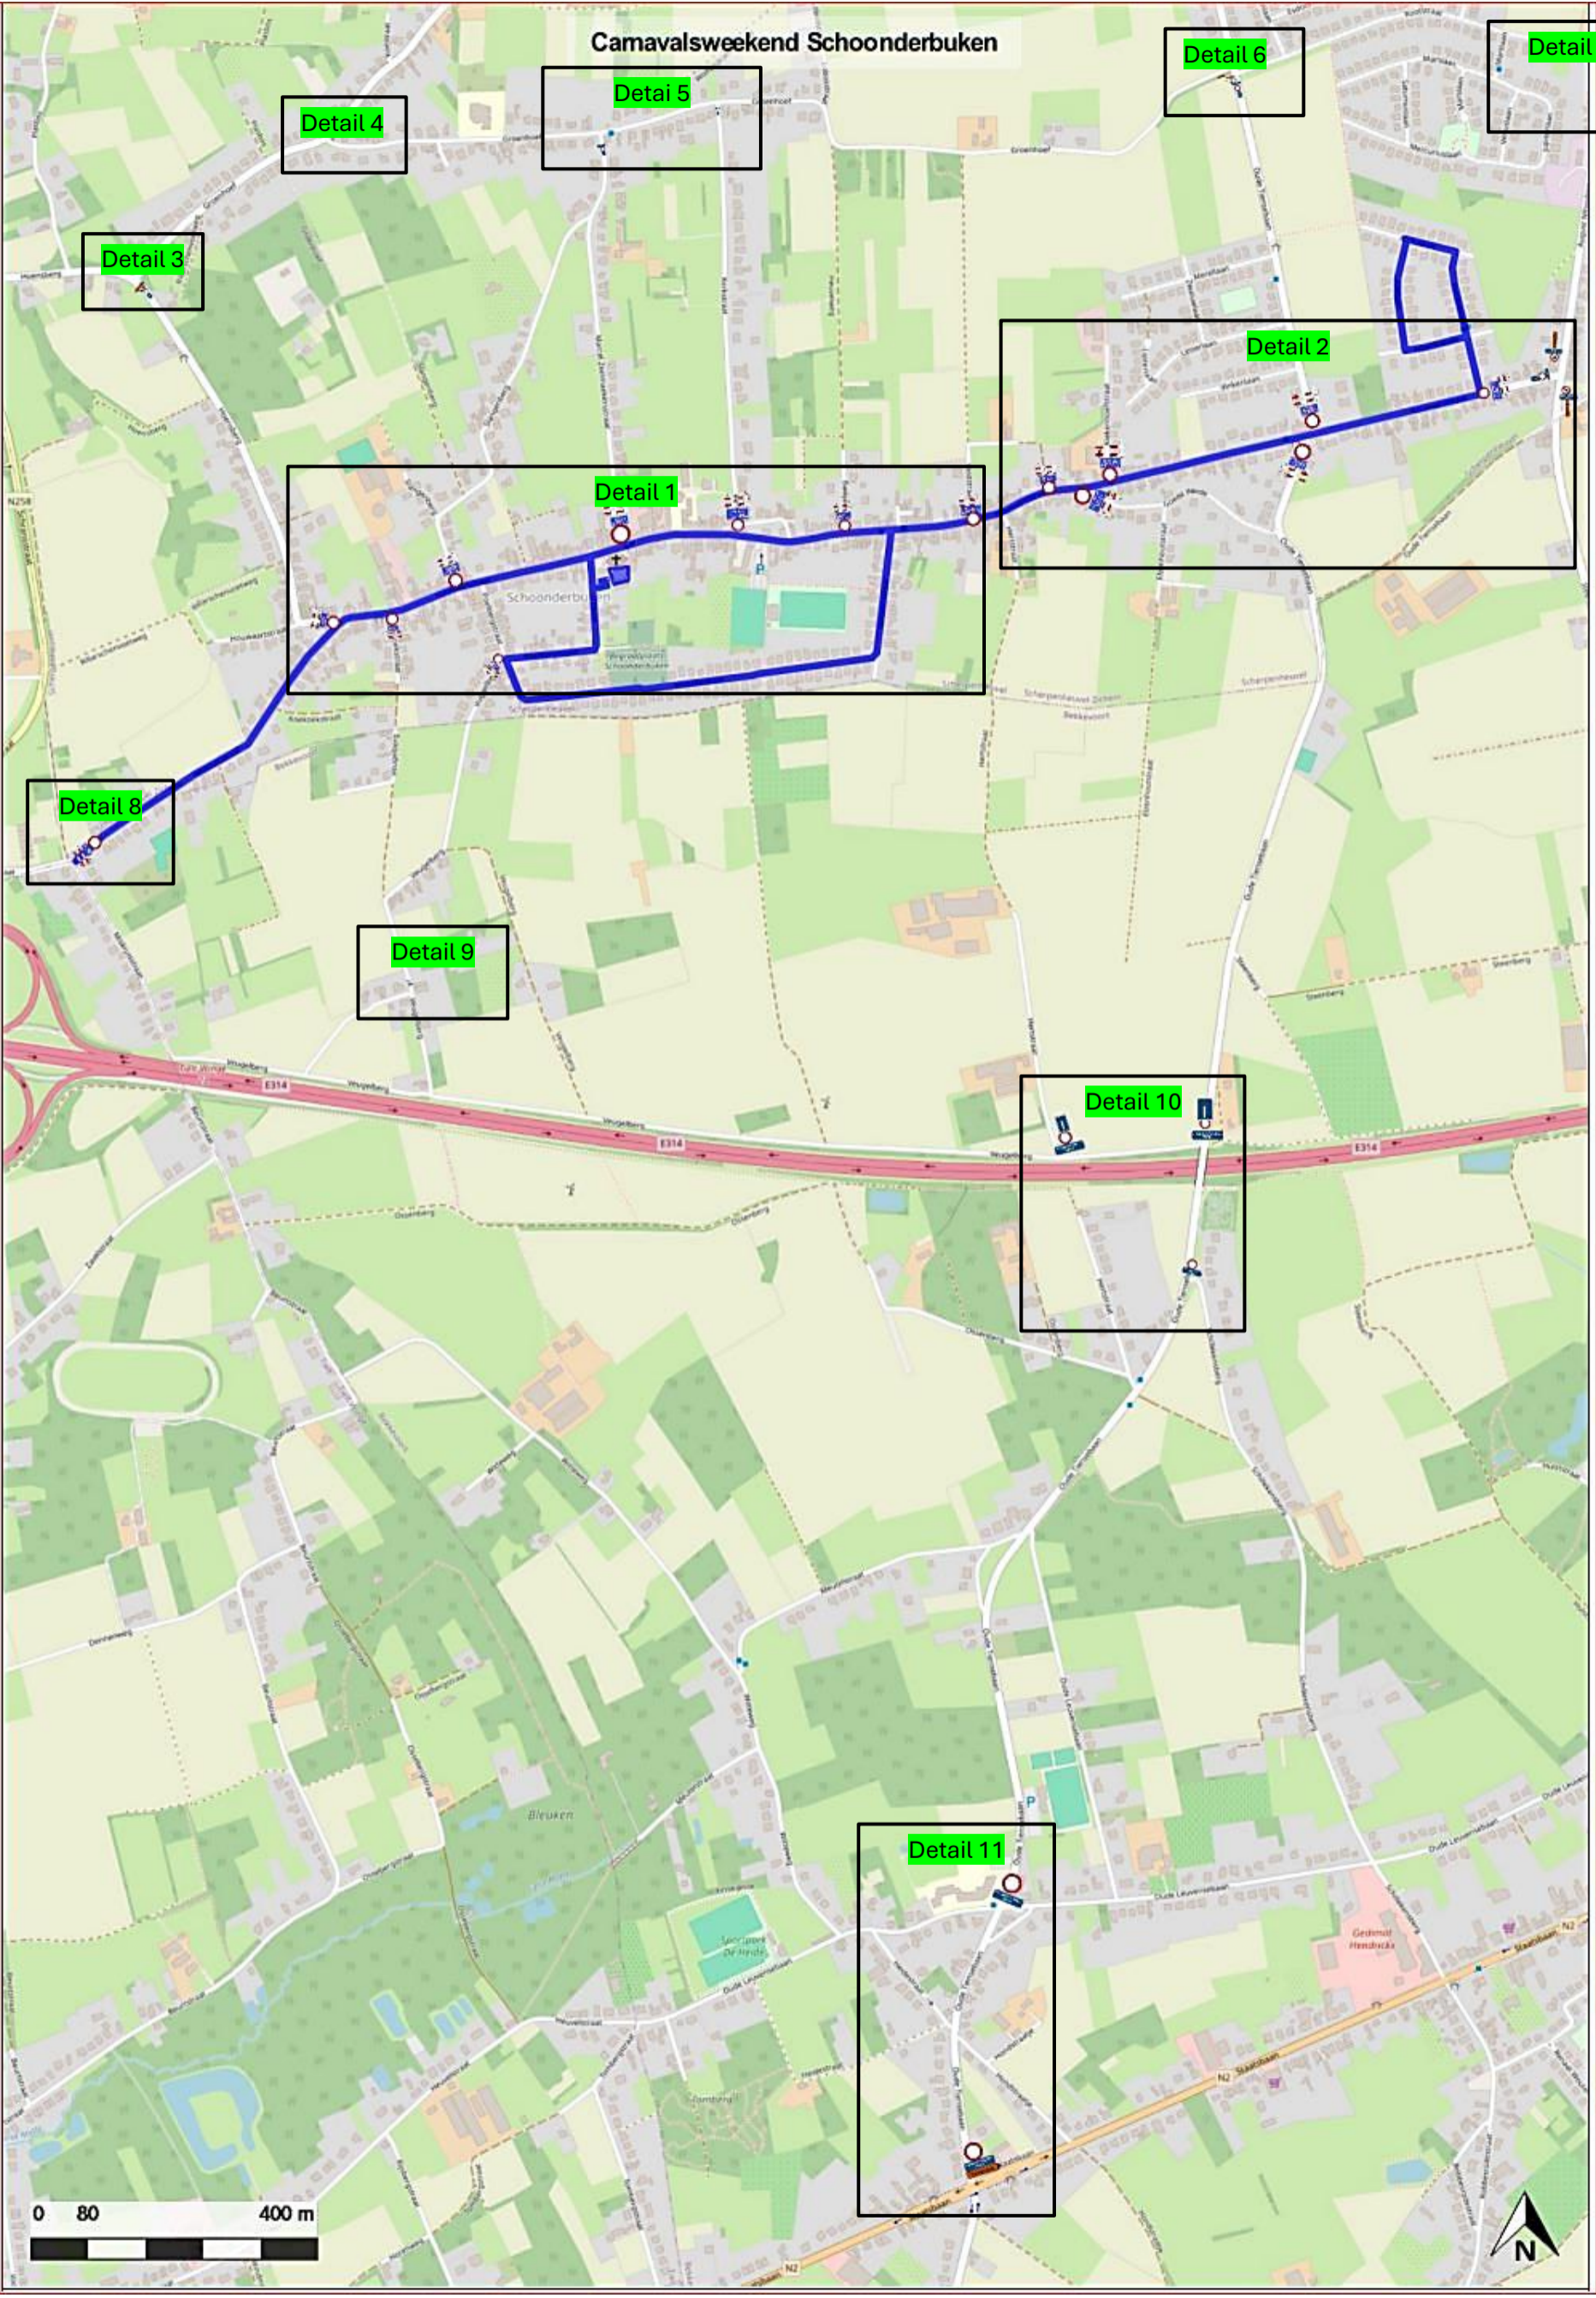

Camavalsweekend Schoonderbuken

Detail 4

Detail 5

Detail 6

Detail 7

Detail 3

Detail 2

Detail 1

Detail 8

Detail 9

Detail 10

Detail 11

0 80 400 m