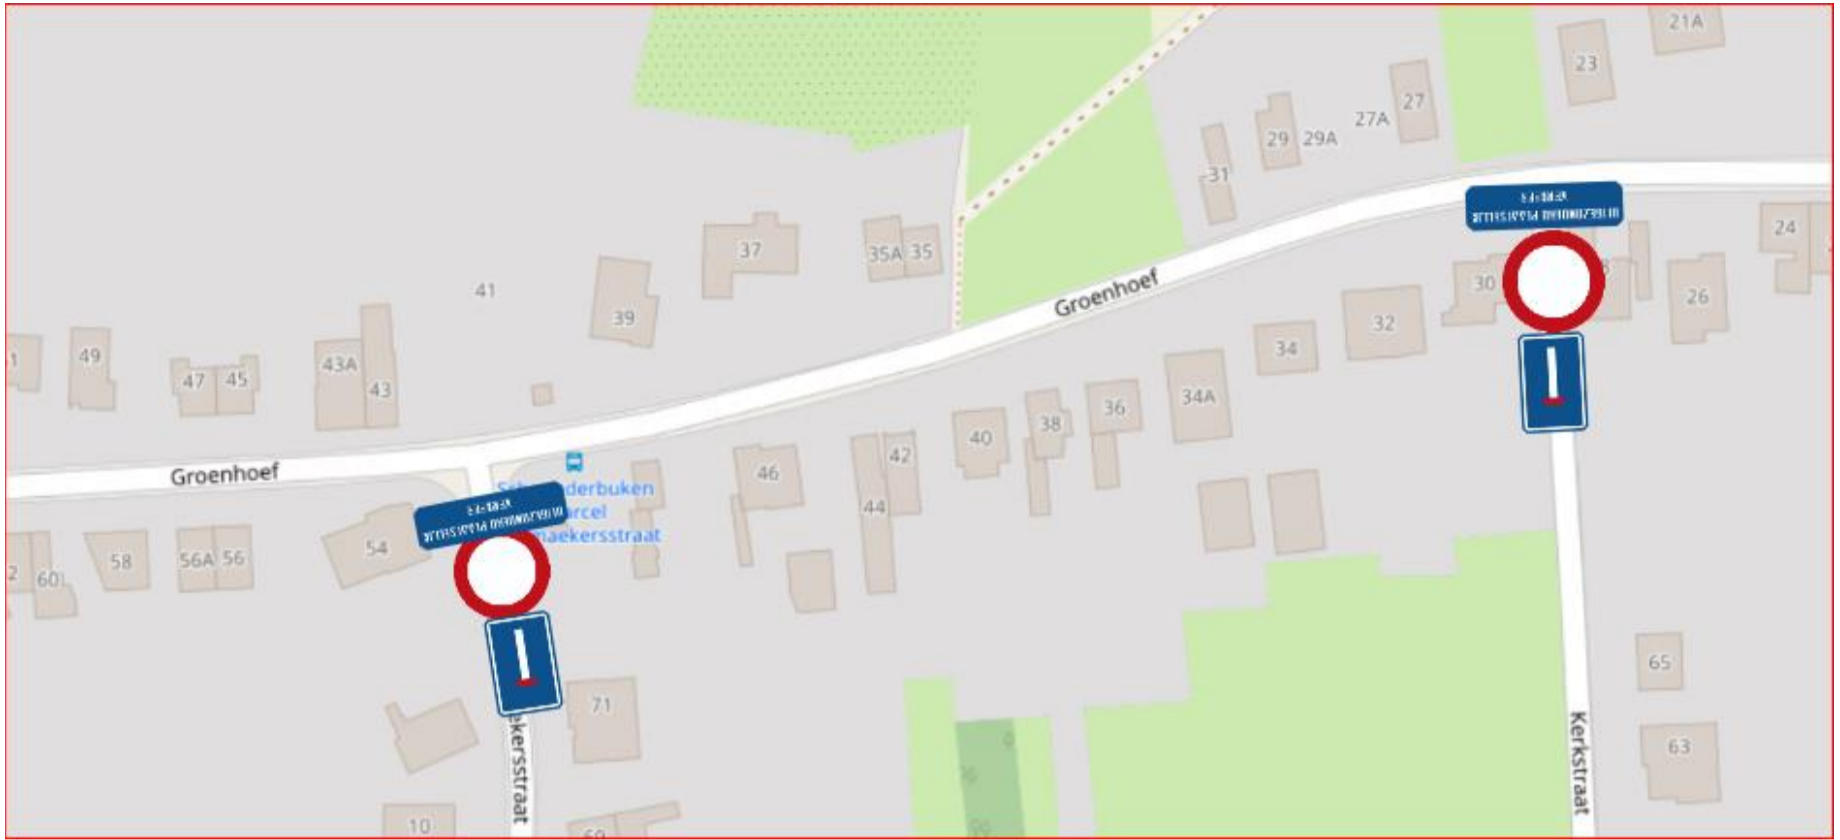

Detail 1

Detail 2

Detail 3: kruispunt Hoensberg-Groenhoef

Detail 4: kruispunt Groenhoef-Koestraat

Detail 5: Kruispunt Groenhoef-Marcel Zeelmaekersstraat , kruispunt Groenhoef-Kerkstraat

Detail 6: kruispunt Oude tiensebaan-Groenhoef-Rootstraat

Detail 7: kruispunt August Nihoulstraat-Rootstraat

Detail 8: Kruispunt Miskruis

# Grondgebied Bekkevoort

Detail 9: Veugelberg

Detail 10: Oude Tiensebaan + kruispunt Veugelberg-Hertstraat

Detail 11: Oude tiensebaan

Detail 12: kruispunt Steenberg