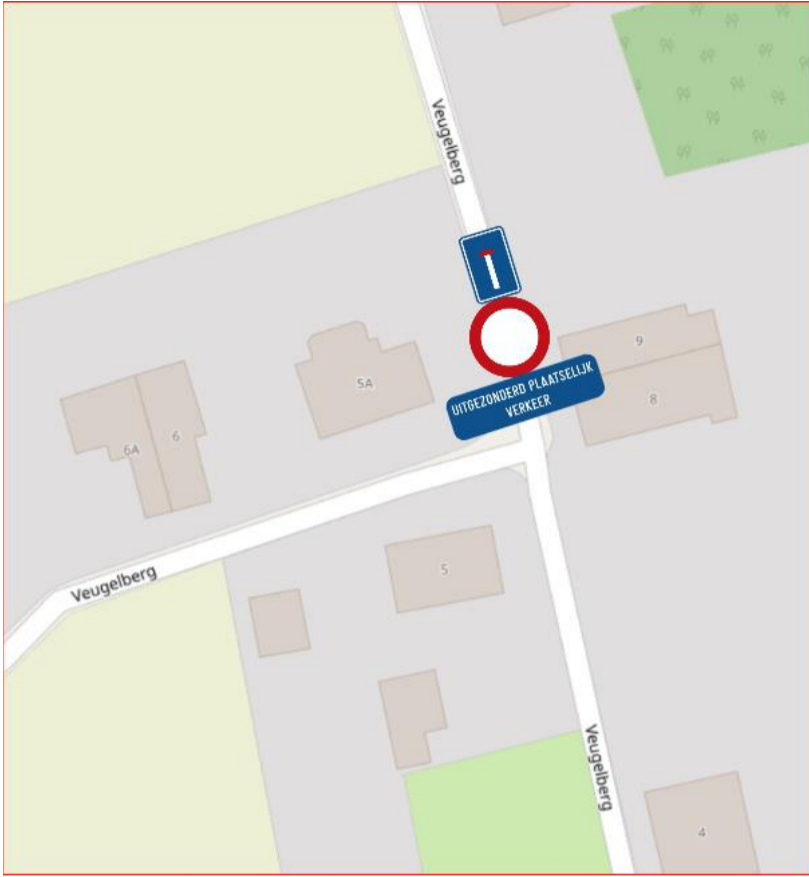

Detail 1

Detail 2

Detail 3: kruispunt Hoensberg-Groenhoef

Detail 4: kruispunt Groenhoef-Koestraat

Detail 5: Kruispunt Groenhoef-Marcel Zeelmaekersstraat , kruispunt Groenhoef-Kerkstraat

Detail 6: kruispunt Oude tiensebaan-Groenhoef-Rootstraat

Detail 7: kruispunt August Nihoulstraat-Rootstraat

Detail 8: Kruispunt Miskruis

# Grondgebied Bekkevoort

Detail 9: Veugelberg

Detail 10: Oude Tiensebaan + kruispunt Veugelberg-Hertstraat

Detail 11: Oude tiensebaan

Detail 12: kruispunt Steenberg