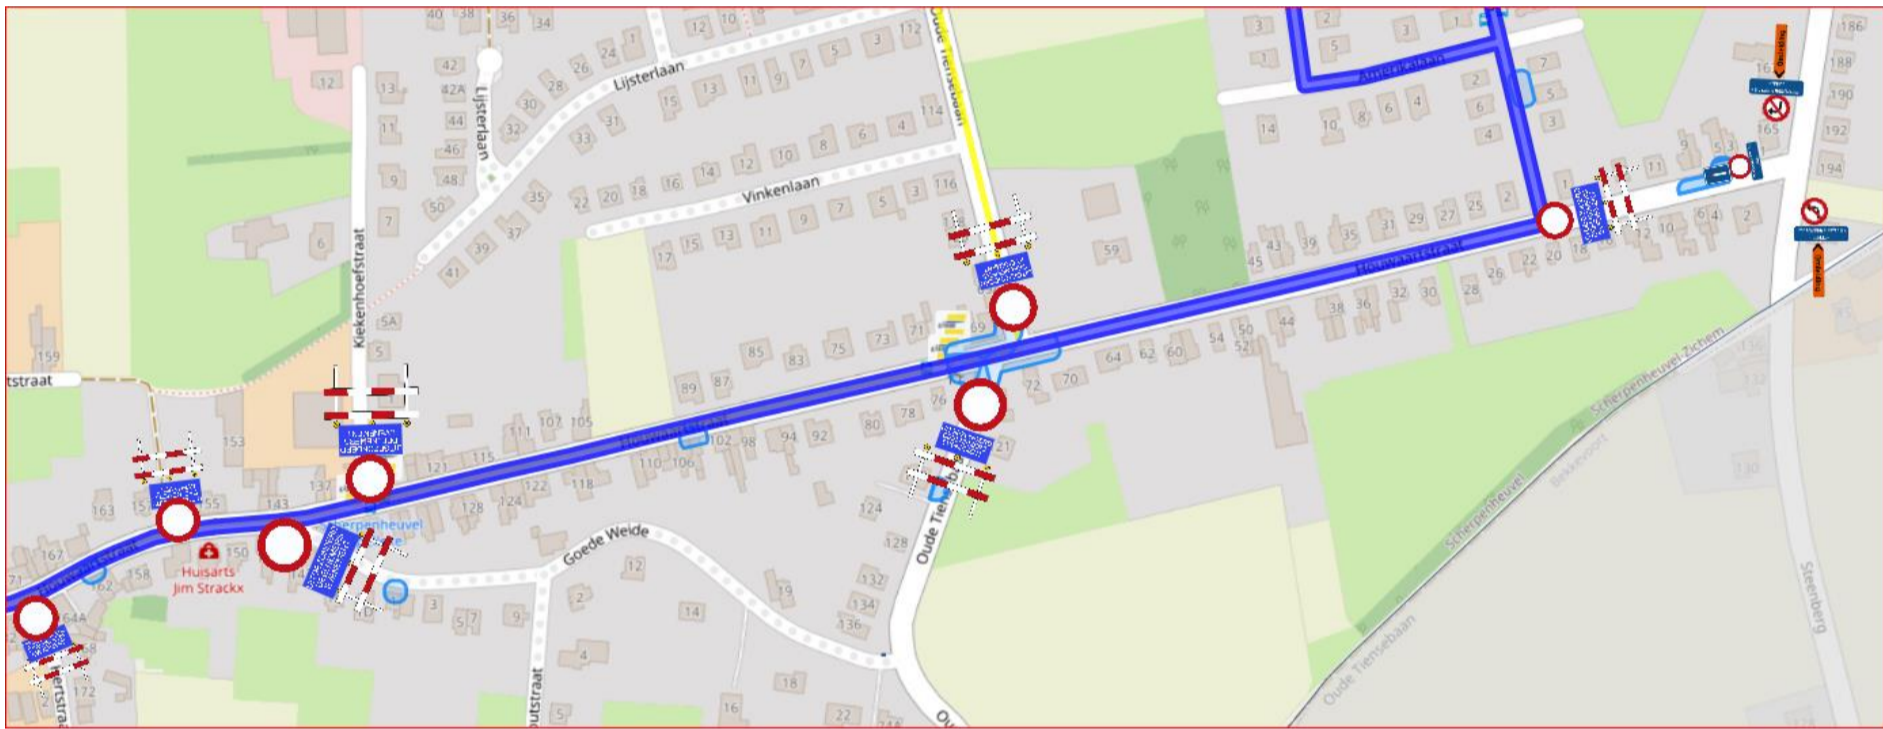

Detail 3

Detail 2

Detail 1

Detail 8

Detail 9

Detail 10

Detail 11

0 80 400 m

Detail 1

Detail 2

Detail 3: kruispunt Hoensberg-Groenhoef

Detail 4: kruispunt Groenhoef-Koestraat

Detail 5: Kruispunt Groenhoef-Marcel Zeelmaekersstraat , kruispunt Groenhoef-Kerkstraat

Detail 6: kruispunt Oude tiensebaan-Groenhoef-Rootstraat

Detail 7: kruispunt August Nihoulstraat-Rootstraat

Detail 8: Kruispunt Miskruis

# Grondgebied Bekkevoort

Detail 9: Veugelberg

Detail 10: Oude Tiensebaan + kruispunt Veugelberg-Hertstraat

Detail 11: Oude tiensebaan

Detail 12: kruispunt Steenberg