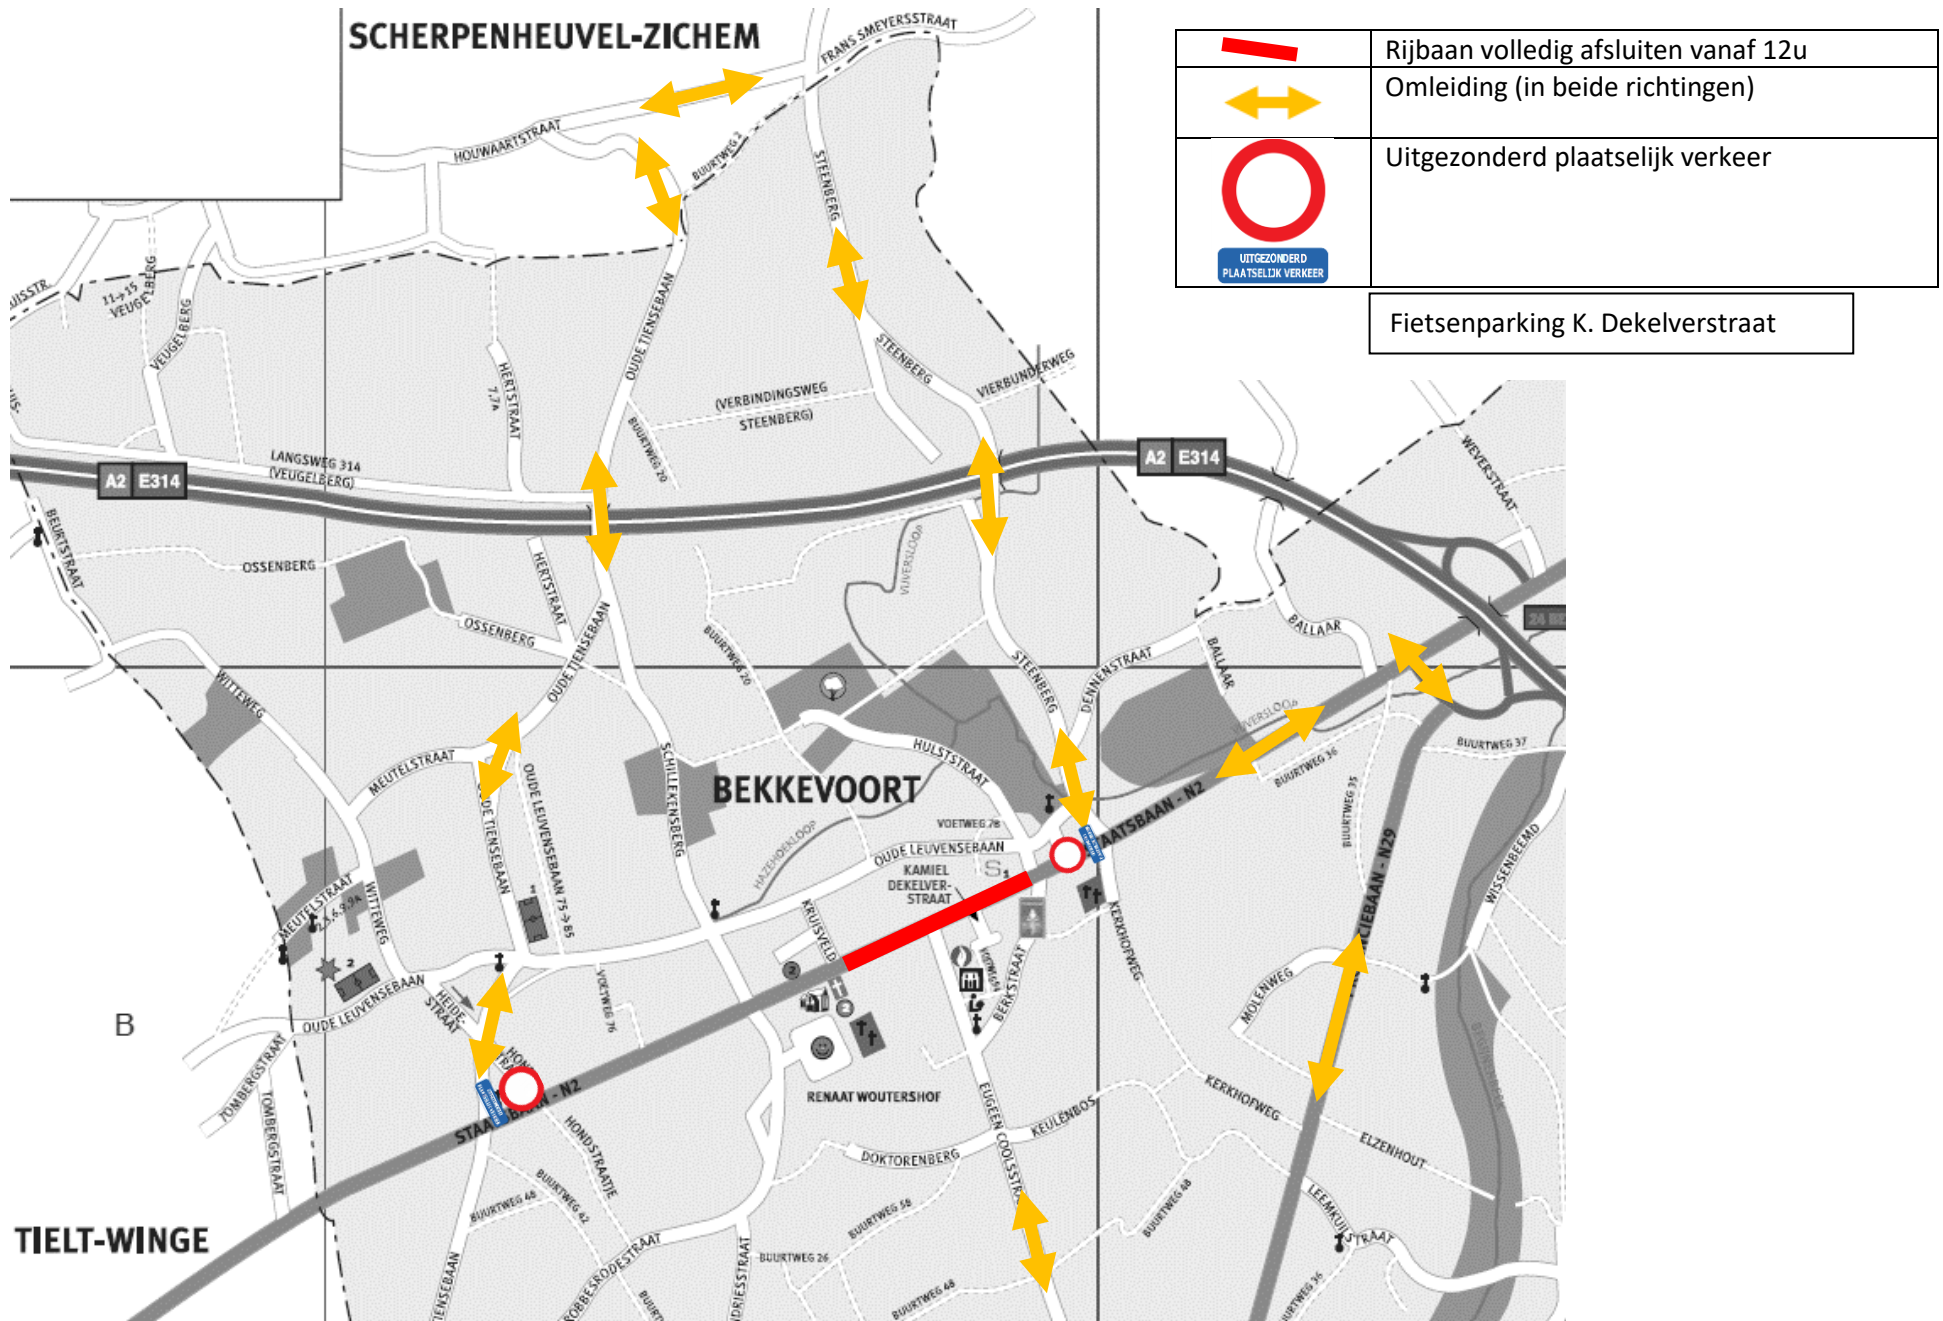

		aantal
	nadars	
	1 nadar + bord fietsers oversteken	2
	D7	1
	Zone parkeerverbod – bord E3 met onderbord vanaf 18/05/2022 (9u) tot 23/05/2022 (20u)	20

		Aantal
	Volledig afsluiten met nadar + C3 	4 + extra nadars
	C3 + upv  + F45  op nadar	5
	F45	1
	C31a	2

		Aantal	Wijzigingen tov zaterdag	Nieuwe borden
	Volledig afsluiten met nadar + C3	5	1 verplaatsen naar kruisveld1 verplaatsen naar kruisveld 1 nieuwe locatie	1
	C3 + upv  + F45  op nadar	4	1 verwijderen (N2/Schillekensberg)	/
	F45	2	1 nieuwe locatie	1
	C31a	2	1 verplaatsen naar Schillekensberg	/
	C31b	1	1 nieuwe locatie	1

	Parkeerverbod	aantal
↑	E3  vanaf zaterdag 21/05/2022 9u tot zondag 22/05/2022 21u	17
●	E3  vanaf zaterdag 21/05/2022 9u tot zondag 22/05/2022 21u	54

	Parkeerverbod	aantal
↑	E3  vanaf zondag 22/05/2022 3u tot zondag 22/05/2022 21u	2
●	E3  vanaf zondag 22/05/2022 3u tot zondag 22/05/2022 21u	10

TIELT-WINGE

B

BEKKEVOORT

SCHERPENHEUVEL-ZICHEM

		aantal
	omleiding	2
	omleiding	1
 	C3 + upv + F45 op nadar	1

		Aantal
	1 nadar + bord fietsers oversteken	2
	D7	1
	Zone parkeerverbod – bord E3 met onderbord vanaf 18/05/2022 (9u) tot 23/05/2022 (20u)	20
	Volledig afsluiten met nadar + C3 	5
	 C3 + upv  + F45  op nadar	6
	F45	2
	C31a	2
	C31b	1
	 E3  + vanaf zaterdag 21/05/2022 9u tot zondag 22/05/2022 21u	17
	 E3  + vanaf zaterdag 21/05/2022 9u tot zondag 22/05/2022 21u	54
	 E3  + vanaf zondag 22/05/2022 3u tot zondag 22/05/2022 21u	2
	 E3  + vanaf zondag 22/05/2022 3u tot zondag 22/05/2022 21u	10
	omleiding	5
	omleiding	4