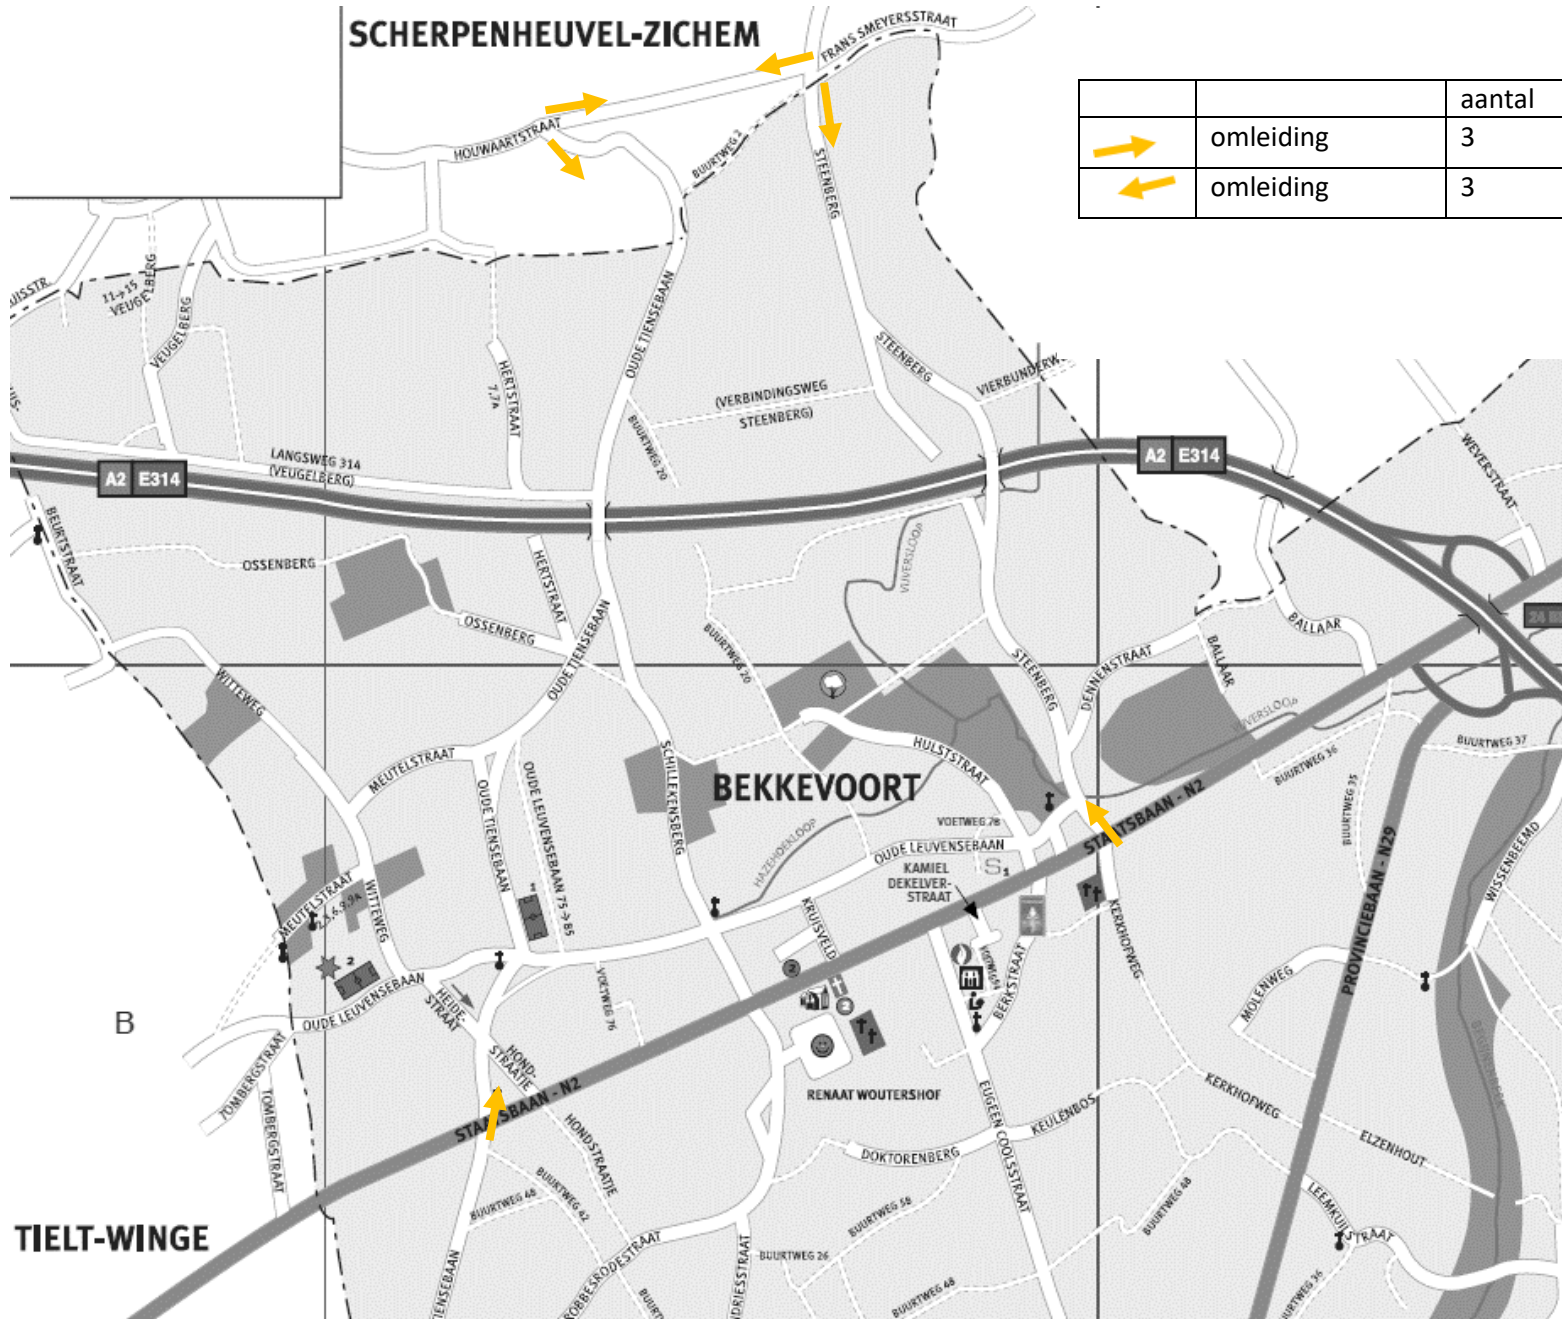

		aantal
	nadars	
	1 nadar + bord fietsers oversteken	2
	D7	1
	Zone parkeerverbod – bord E3 met onderbord vanaf 18/05/2022 (9u) tot 23/05/2022 (20u)	20

		Aantal
	Volledig afsluiten met nadar + C3 	4 + extra nadars
	C3 + upv  + F45  op nadar	5
	F45	1
	C31a	2

		Aantal	Wijzigingen tov zaterdag	Nieuwe borden
	Volledig afsluiten met nadar + C3	5	1 verplaatsen naar kruisveld1 verplaatsen naar kruisveld 1 nieuwe locatie	1
	C3 + upv  + F45  op nadar	4	1 verwijderen (N2/Schillekensberg)	/
	F45	2	1 nieuwe locatie	1
	C31a	2	1 verplaatsen naar Schillekensberg	/
	C31b	1	1 nieuwe locatie	1

	Parkeerverbod	aantal
↑	E3  vanaf zaterdag 21/05/2022 9u tot zondag 22/05/2022 21u	17
●	E3  vanaf zaterdag 21/05/2022 9u tot zondag 22/05/2022 21u	54

	Parkeerverbod	aantal
↑	E3  vanaf zondag 22/05/2022 3u tot zondag 22/05/2022 21u	2
●	E3  vanaf zondag 22/05/2022 3u tot zondag 22/05/2022 21u	10

TIELT-WINGE

B

BEKKEVOORT

SCHERPENHEUVEL-ZICHEM

		aantal
	omleiding	2
	omleiding	1
 	C3 + upv + F45 op nadar	1

		Aantal
	1 nadar + bord fietsers oversteken	2
	D7	1
	Zone parkeerverbod – bord E3 met onderbord vanaf 18/05/2022 (9u) tot 23/05/2022 (20u)	20
	Volledig afsluiten met nadar + C3 	5
	 C3 + upv  + F45  op nadar	6
	F45	2
	C31a	2
	C31b	1
	 E3  + vanaf zaterdag 21/05/2022 9u tot zondag 22/05/2022 21u	17
	 E3  + vanaf zaterdag 21/05/2022 9u tot zondag 22/05/2022 21u	54
	 E3  + vanaf zondag 22/05/2022 3u tot zondag 22/05/2022 21u	2
	 E3  + vanaf zondag 22/05/2022 3u tot zondag 22/05/2022 21u	10
	omleiding	5
	omleiding	4