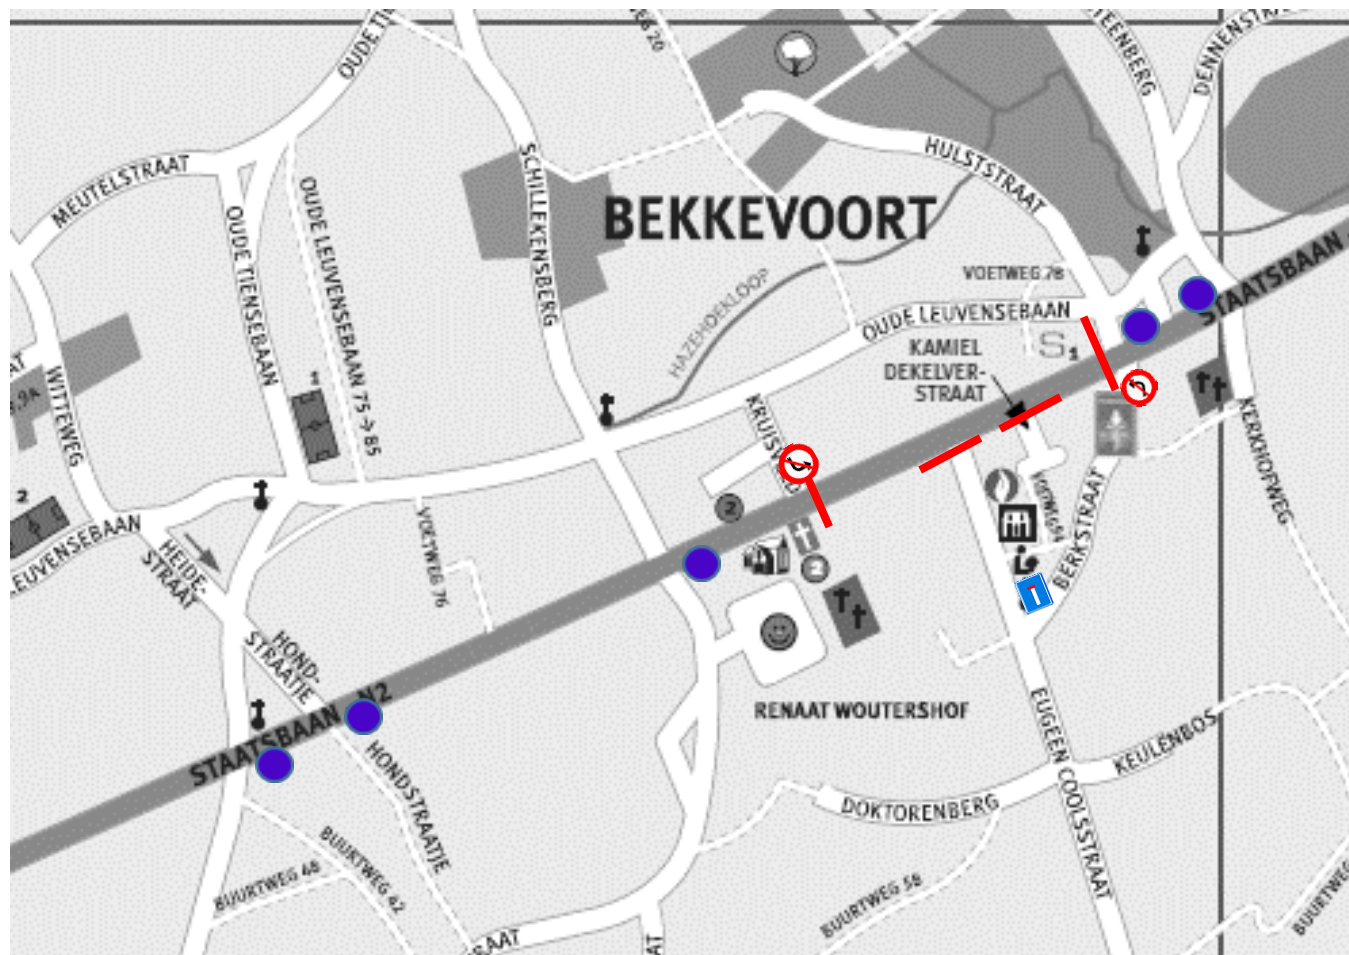

		aantal
	nadars	
	1 nadar + bord fietsers oversteken	2
	D7	1
	Zone parkeerverbod – bord E3 met onderbord vanaf 18/05/2022 (9u) tot 23/05/2022 (20u)	20

		Aantal
	Volledig afsluiten met nadar + C3 	4 + extra nadars
	C3 + upv  + F45  op nadar	5
	F45	1
	C31a	2

		Aantal	Wijzigingen tov zaterdag	Nieuwe borden
	Volledig afsluiten met nadar + C3	5	1 verplaatsen naar kruisveld1 verplaatsen naar kruisveld 1 nieuwe locatie	1
	C3 + upv  + F45  op nadar	4	1 verwijderen (N2/Schillekensberg)	/
	F45	2	1 nieuwe locatie	1
	C31a	2	1 verplaatsen naar Schillekensberg	/
	C31b	1	1 nieuwe locatie	1

	Parkeerverbod	aantal
↑	E3  vanaf zaterdag 21/05/2022 9u tot zondag 22/05/2022 21u	17
●	E3  vanaf zaterdag 21/05/2022 9u tot zondag 22/05/2022 21u	54

	Parkeerverbod	aantal
↑	E3  vanaf zondag 22/05/2022 3u tot zondag 22/05/2022 21u	2
●	E3  vanaf zondag 22/05/2022 3u tot zondag 22/05/2022 21u	10

TIELT-WINGE

B

BEKKEVOORT

SCHERPENHEUVEL-ZICHEM

		aantal
	omleiding	2
	omleiding	1
 	C3 + upv + F45 op nadar	1

		Aantal
	1 nadar + bord fietsers oversteken	2
	D7	1
	Zone parkeerverbod – bord E3 met onderbord vanaf 18/05/2022 (9u) tot 23/05/2022 (20u)	20
	Volledig afsluiten met nadar + C3 	5
	 C3 + upv  + F45  op nadar	6
	F45	2
	C31a	2
	C31b	1
	 E3  + vanaf zaterdag 21/05/2022 9u tot zondag 22/05/2022 21u	17
	 E3  + vanaf zaterdag 21/05/2022 9u tot zondag 22/05/2022 21u	54
	 E3  + vanaf zondag 22/05/2022 3u tot zondag 22/05/2022 21u	2
	 E3  + vanaf zondag 22/05/2022 3u tot zondag 22/05/2022 21u	10
	omleiding	5
	omleiding	4