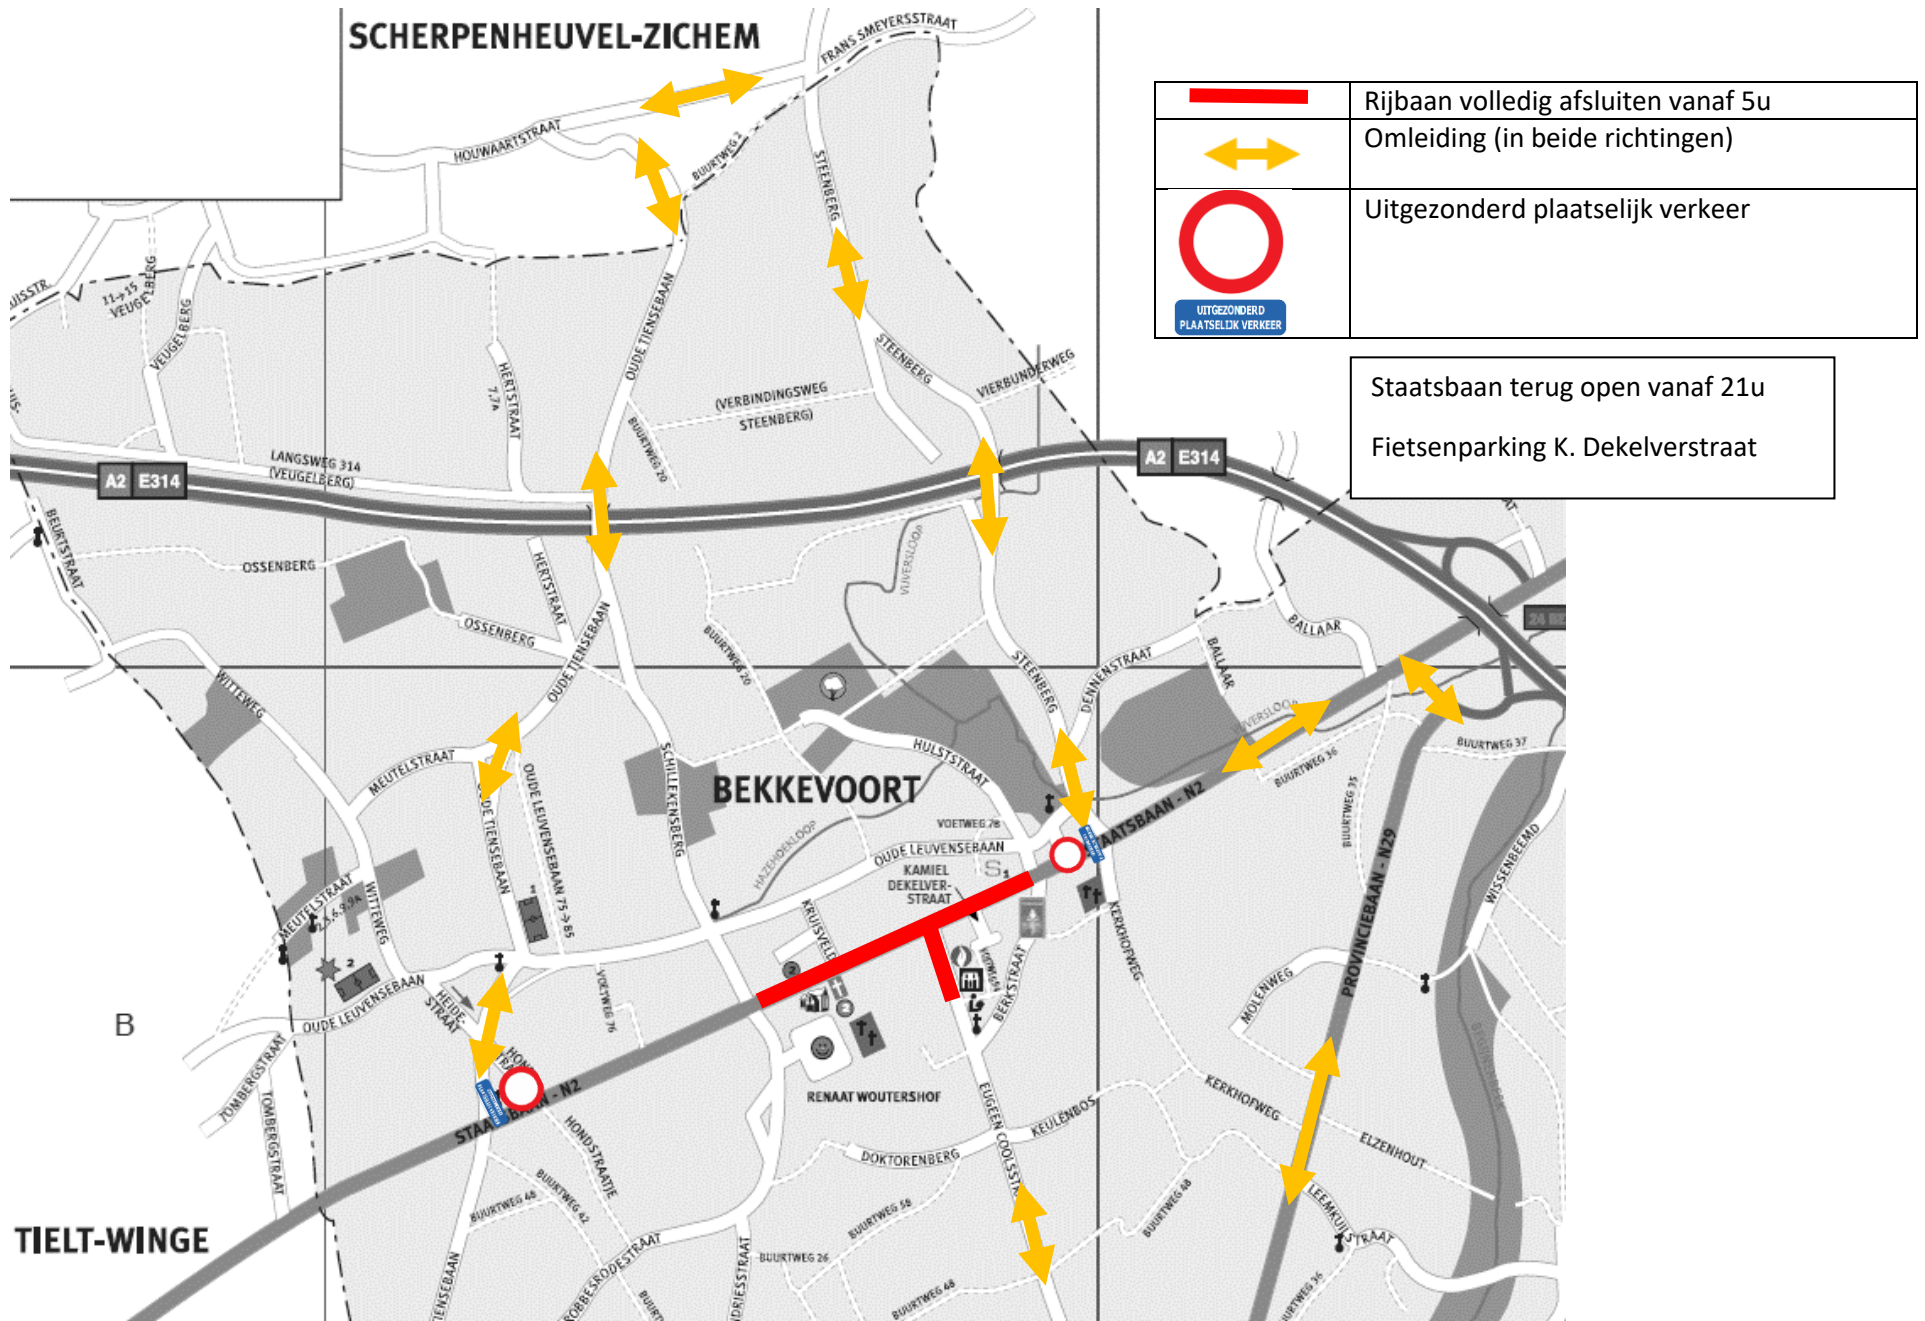

		aantal
	nadars	
	1 nadar + bord fietsers oversteken	2
	D7	1
	Zone parkeerverbod – bord E3 met onderbord vanaf 18/05/2022 (9u) tot 23/05/2022 (20u)	20

		Aantal
	Volledig afsluiten met nadar + C3 	4 + extra nadars
	C3 + upv  + F45  op nadar	5
	F45	1
	C31a	2

		Aantal	Wijzigingen tov zaterdag	Nieuwe borden
	Volledig afsluiten met nadar + C3	5	1 verplaatsen naar kruisveld1 verplaatsen naar kruisveld 1 nieuwe locatie	1
	C3 + upv  + F45  op nadar	4	1 verwijderen (N2/Schillekensberg)	/
	F45	2	1 nieuwe locatie	1
	C31a	2	1 verplaatsen naar Schillekensberg	/
	C31b	1	1 nieuwe locatie	1

	Parkeerverbod	aantal
↑	E3  vanaf zaterdag 21/05/2022 9u tot zondag 22/05/2022 21u	17
●	E3  vanaf zaterdag 21/05/2022 9u tot zondag 22/05/2022 21u	54

	Parkeerverbod	aantal
↑	E3  vanaf zondag 22/05/2022 3u tot zondag 22/05/2022 21u	2
●	E3  vanaf zondag 22/05/2022 3u tot zondag 22/05/2022 21u	10

TIELT-WINGE

B

BEKKEVOORT

SCHERPENHEUVEL-ZICHEM

		aantal
	omleiding	2
	omleiding	1
 	C3 + upv + F45 op nadar	1

		Aantal
	1 nadar + bord fietsers oversteken	2
	D7	1
	Zone parkeerverbod – bord E3 met onderbord vanaf 18/05/2022 (9u) tot 23/05/2022 (20u)	20
	Volledig afsluiten met nadar + C3 	5
	 C3 + upv  + F45  op nadar	6
	F45	2
	C31a	2
	C31b	1
	 E3  + vanaf zaterdag 21/05/2022 9u tot zondag 22/05/2022 21u	17
	 E3  + vanaf zaterdag 21/05/2022 9u tot zondag 22/05/2022 21u	54
	 E3  + vanaf zondag 22/05/2022 3u tot zondag 22/05/2022 21u	2
	 E3  + vanaf zondag 22/05/2022 3u tot zondag 22/05/2022 21u	10
	omleiding	5
	omleiding	4