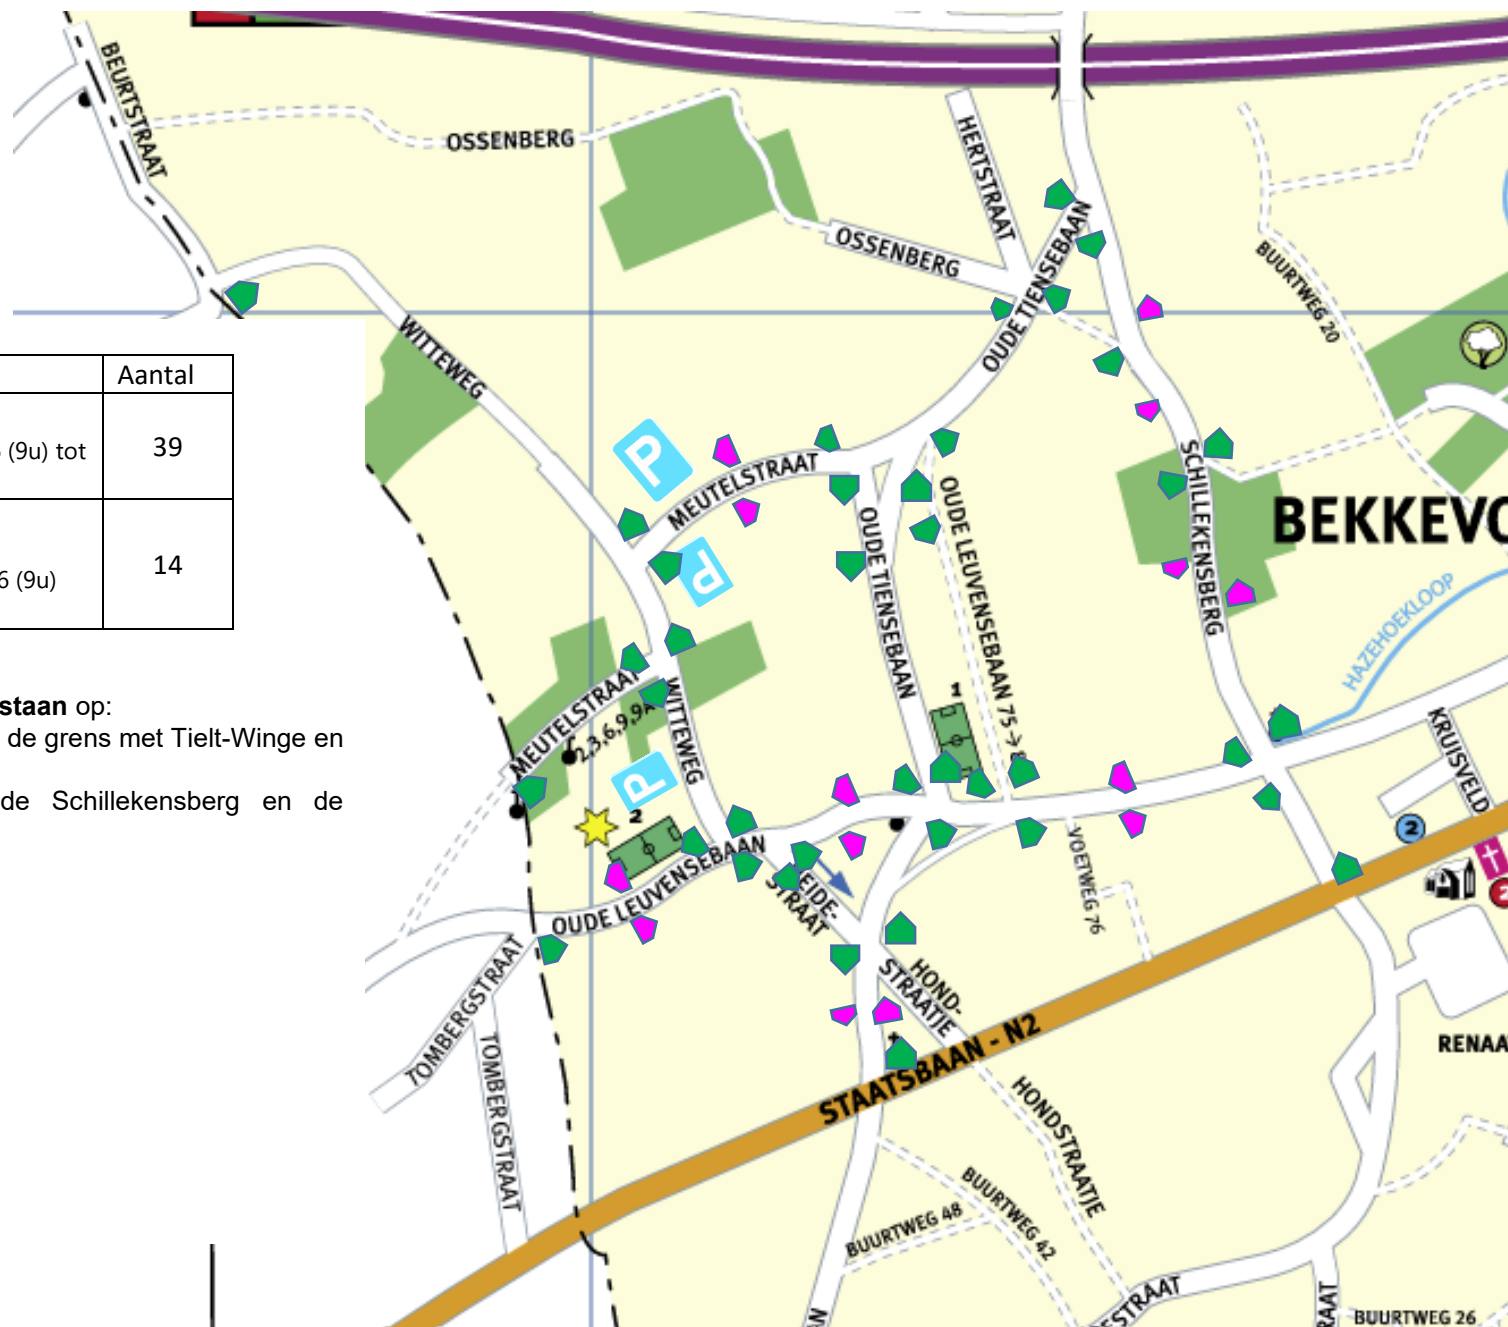

	Parkeer en stilstaan verbod	Aantal
	E3  +  + vanaf 7/08/2026 (9u) tot 9/08/2026 (6u)	39
	E3  +  + vanaf 7/08/2026 (9u) tot 9/08/2026 (6u)	14

is het **verboden te parkeren en stil te staan** op:

- de Oude Leuvensebaan tussen de grens met Tielt-Winge en de Schillekensberg
- de Oude Tiensebaan tussen de Schillekensberg en de Staatsbaan;
- de Witteweg;
- de Meutelstraat;
- de Heidestraat;
- de Schillekensberg.

		aantal
	Extra groot bord met "Oude Tiensebaan onderbroken wegens evenement – omleiding via Steenberg"	1
	Omleiding Pijl naar rechts 1 stuks Pijl naar links 1 stuks	2