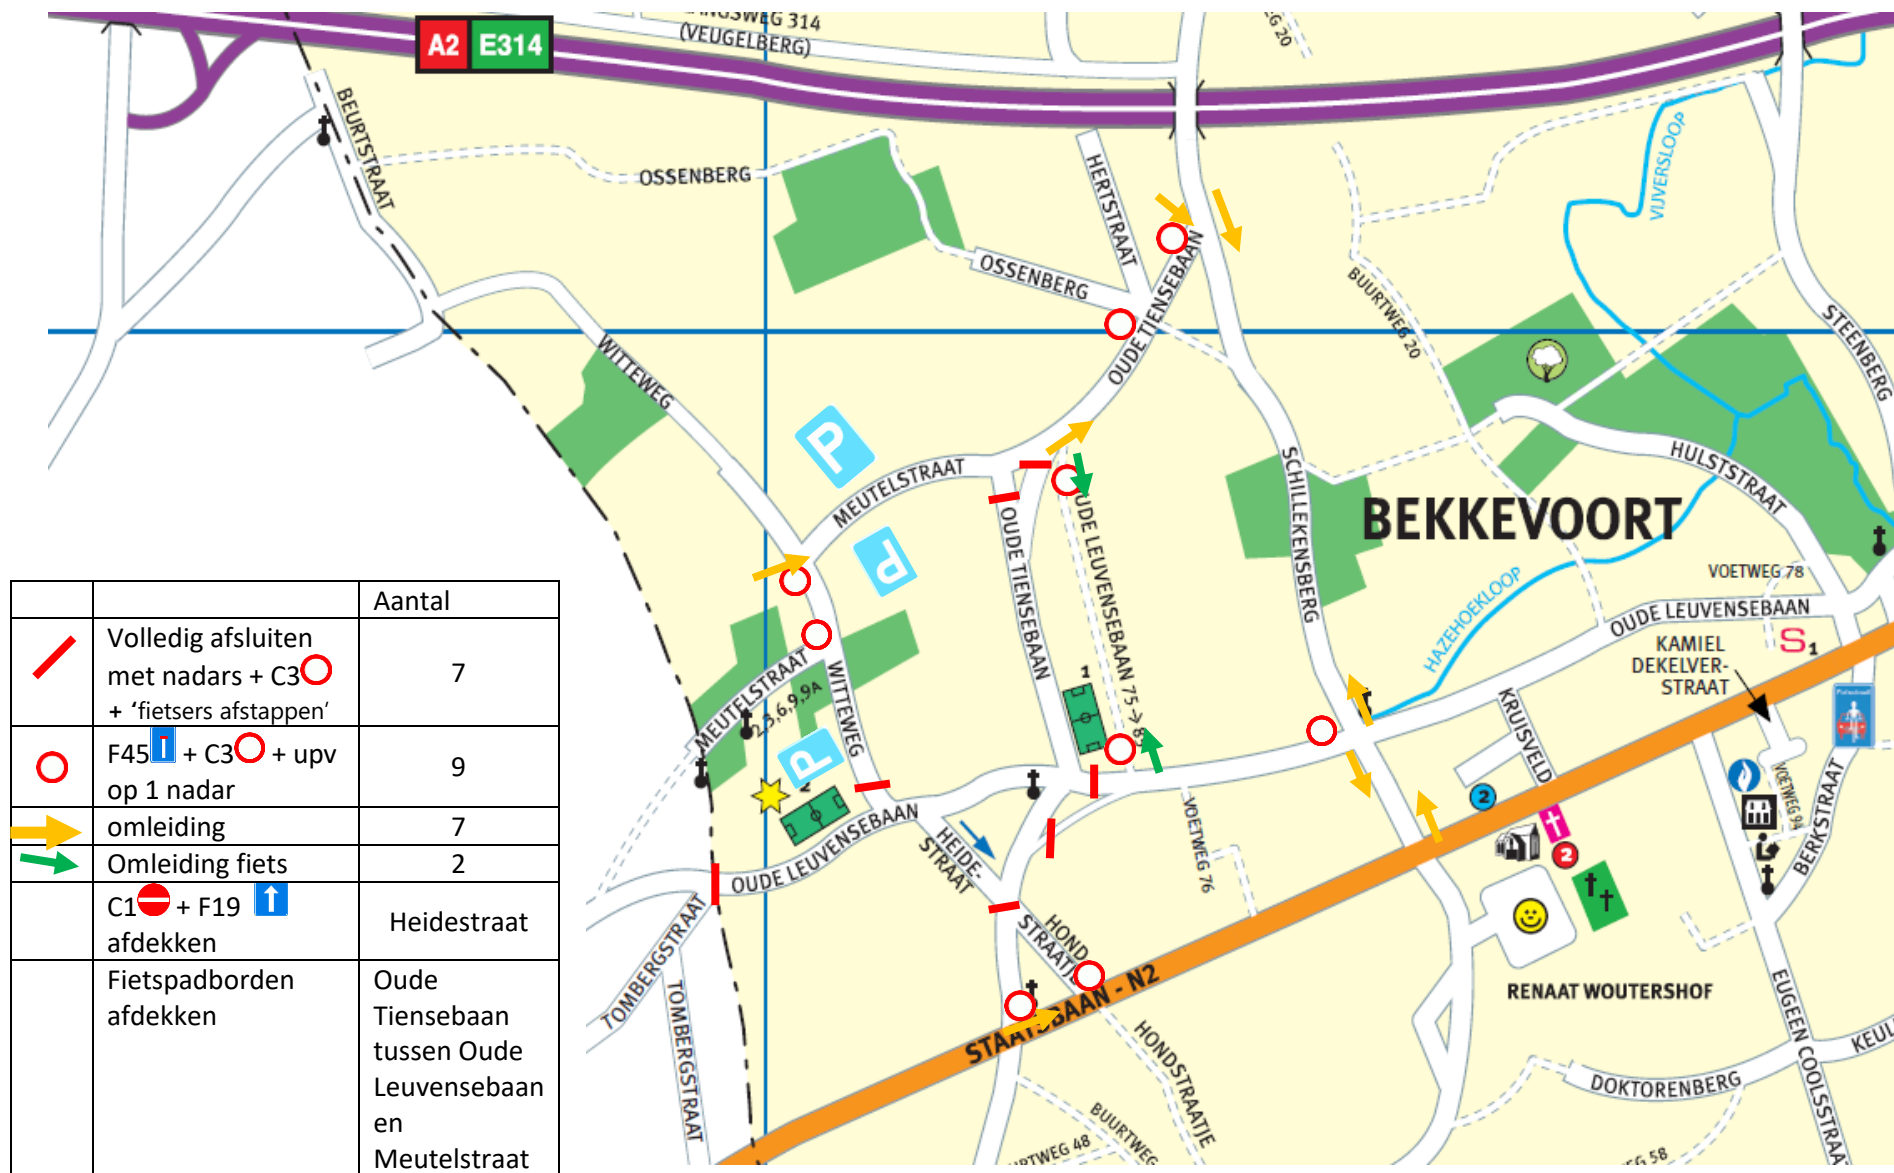

	Parkeer en stilstaan verbod	Aantal
	E3  +  + vanaf 7/08/2026 (9u) tot 9/08/2026 (6u)	39
	E3  +  + vanaf 7/08/2026 (9u) tot 9/08/2026 (6u)	14

is het **verboden te parkeren en stil te staan** op:

- de Oude Leuvensebaan tussen de grens met Tielt-Winge en de Schillekensberg
- de Oude Tiensebaan tussen de Schillekensberg en de Staatsbaan;
- de Witteweg;
- de Meutelstraat;
- de Heidestraat;
- de Schillekensberg.

		aantal
	Extra groot bord met "Oude Tiensebaan onderbroken wegens evenement – omleiding via Steenberg"	1
	Omleiding Pijl naar rechts 1 stuks Pijl naar links 1 stuks	2