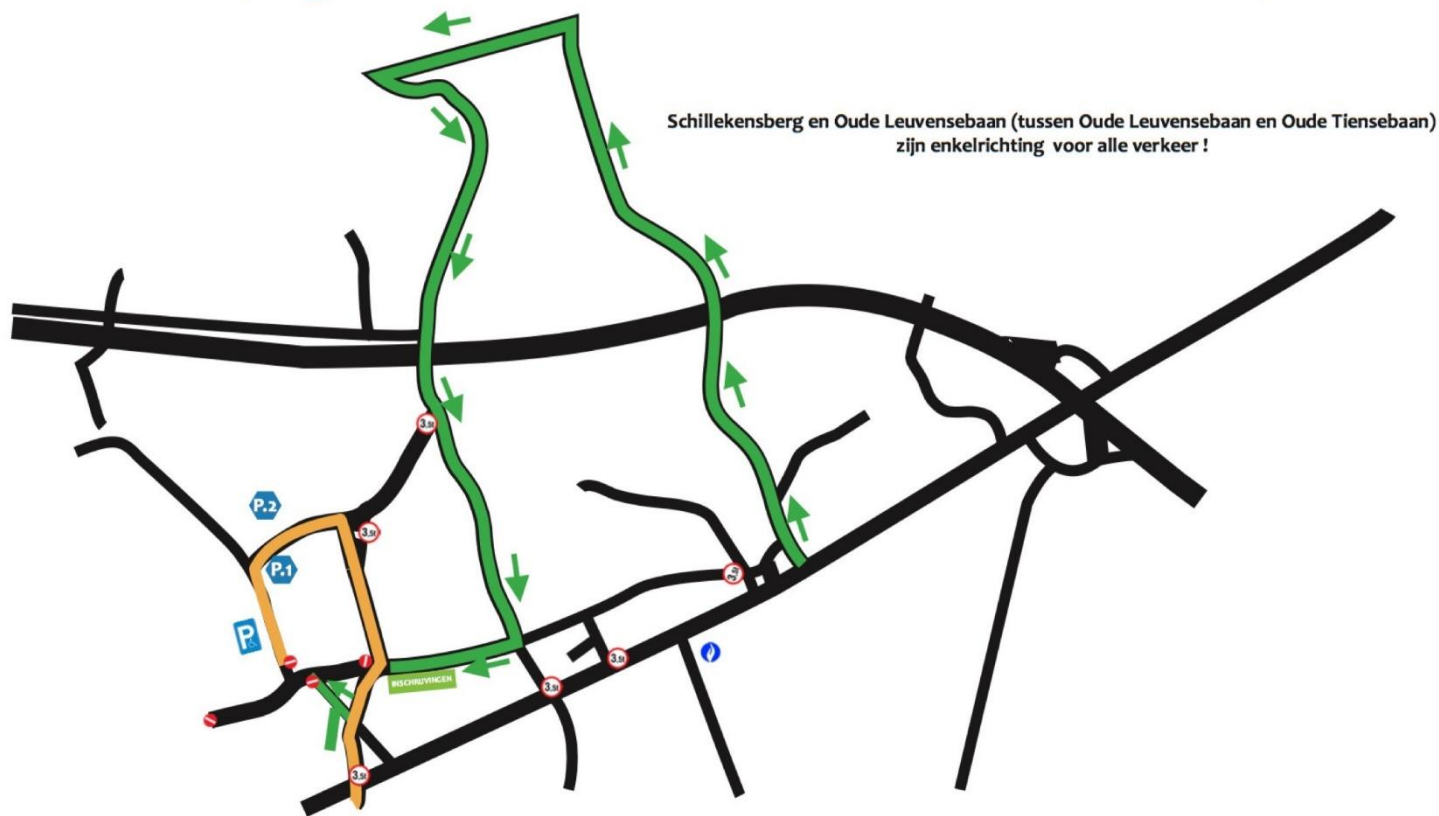

Gewijzigde verkeerssituatie Truckshow 2019

- Parking 1
- Parking 2
- Parking Mindervaliden

- Route Trucks
- Route Bezoekers
- Politiezone Hageland

C1 : verboden voor verkeer

	Parkeer en stilstaan verbod	Aantal
	E3  +  + vanaf 09/08/2019 (9u)	26
	E3  +  + vanaf 09/08/2019 (9u)	14
	Parkeerverbod	
	E1  +  + vanaf 09/08/2019 (9u)	3
	E1  +  + vanaf 09/08/2019 (9u)	5