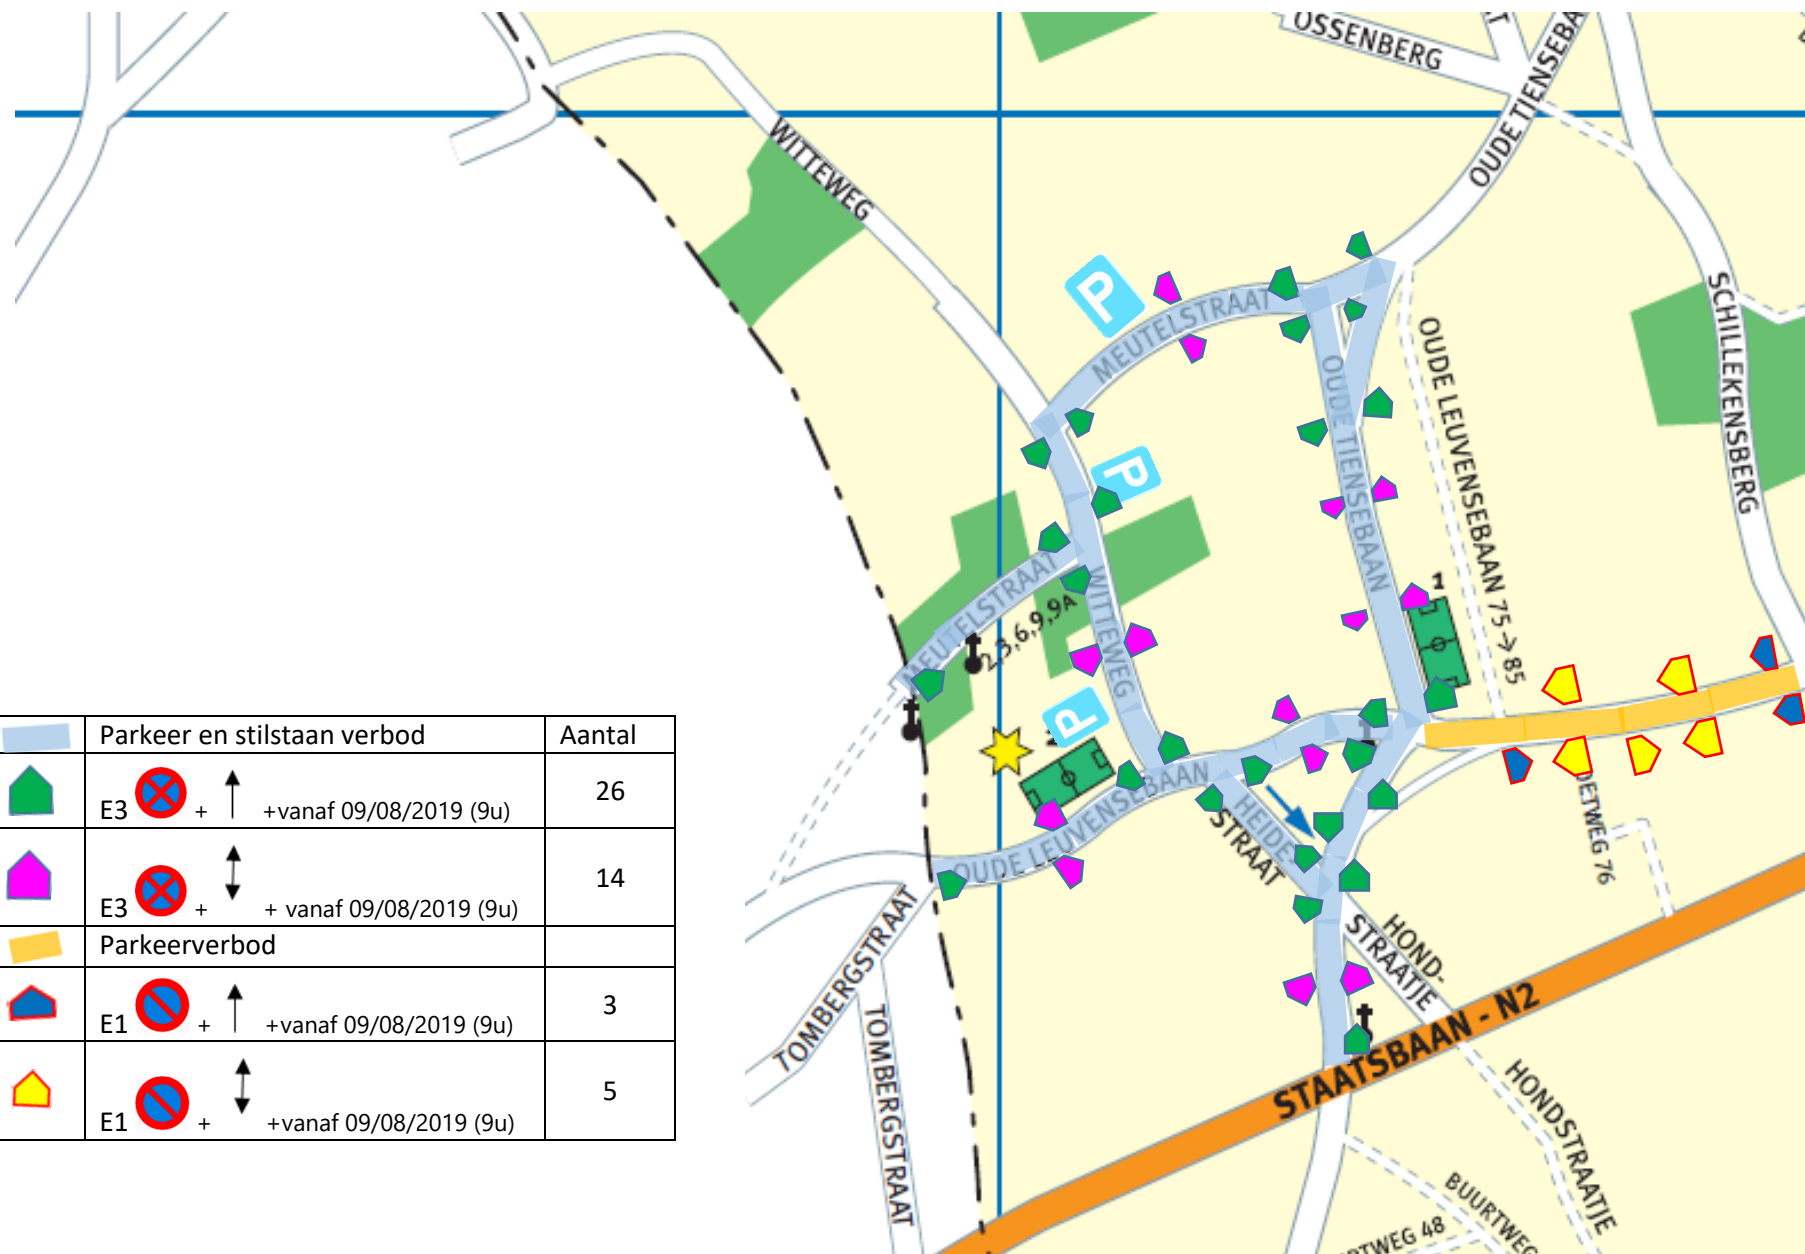

Gewijzigde verkeerssituatie Truckshow 2019

- Parking 1
- Parking 2
- Parking Mindervaliden

- Route Trucks
- Route Bezoekers
- Politiezone Hageland

C1 : verboden voor verkeer

	Parkeer en stilstaan verbod	Aantal
	E3  +  + vanaf 09/08/2019 (9u)	26
	E3  +  + vanaf 09/08/2019 (9u)	14
	Parkeerverbod	
	E1  +  + vanaf 09/08/2019 (9u)	3
	E1  +  + vanaf 09/08/2019 (9u)	5