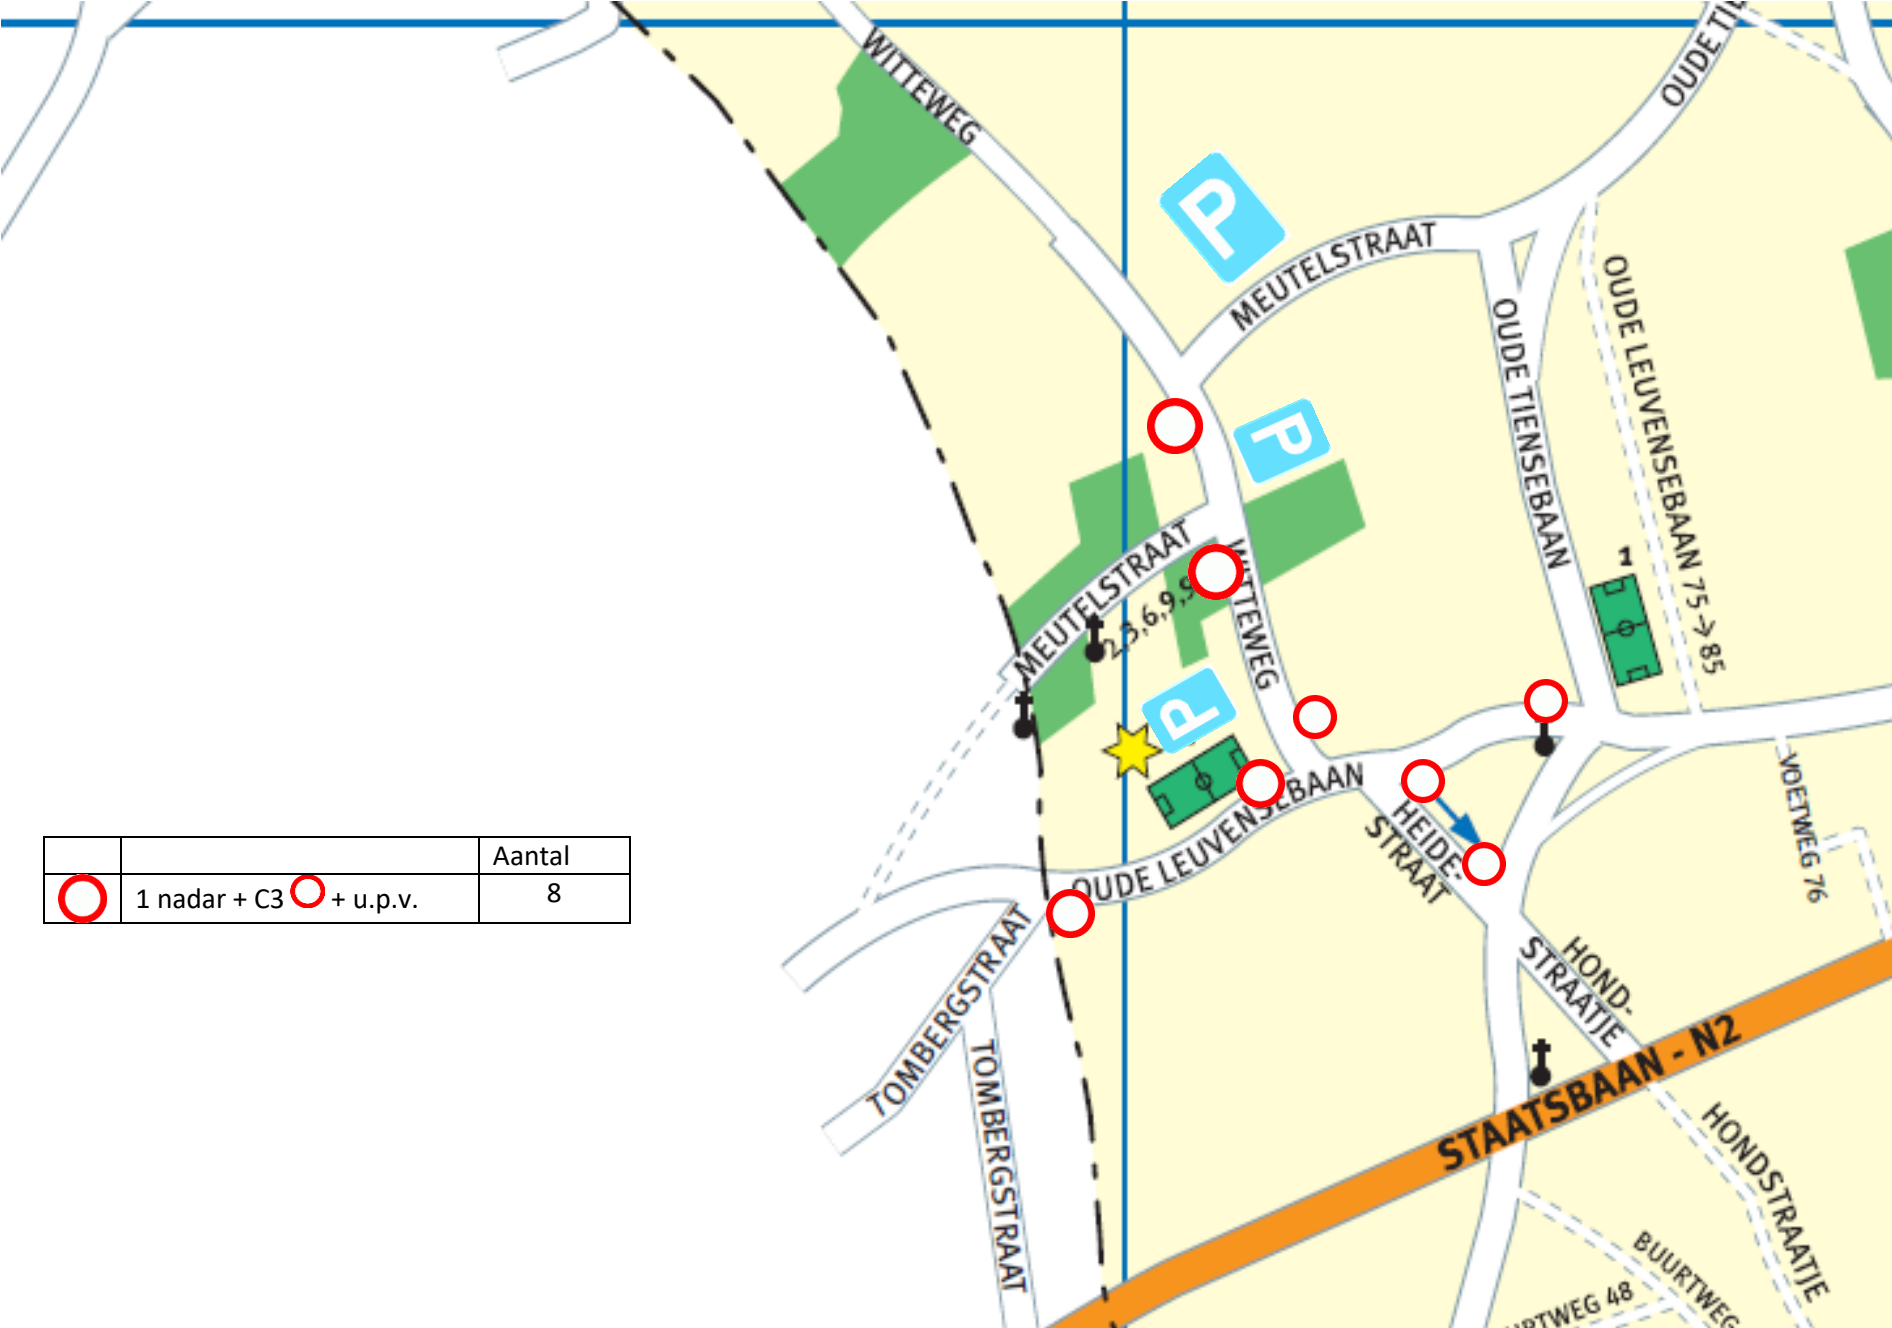

Gewijzigde verkeerssituatie Truckshow 2019

- Parking 1
- Parking 2
- Parking Mindervaliden

- Route Trucks
- Route Bezoekers
- Politiezone Hageland

C1 : verboden voor verkeer

	Parkeer en stilstaan verbod	Aantal
	E3  +  + vanaf 09/08/2019 (9u)	26
	E3  +  + vanaf 09/08/2019 (9u)	14
	Parkeerverbod	
	E1  +  + vanaf 09/08/2019 (9u)	3
	E1  +  + vanaf 09/08/2019 (9u)	5