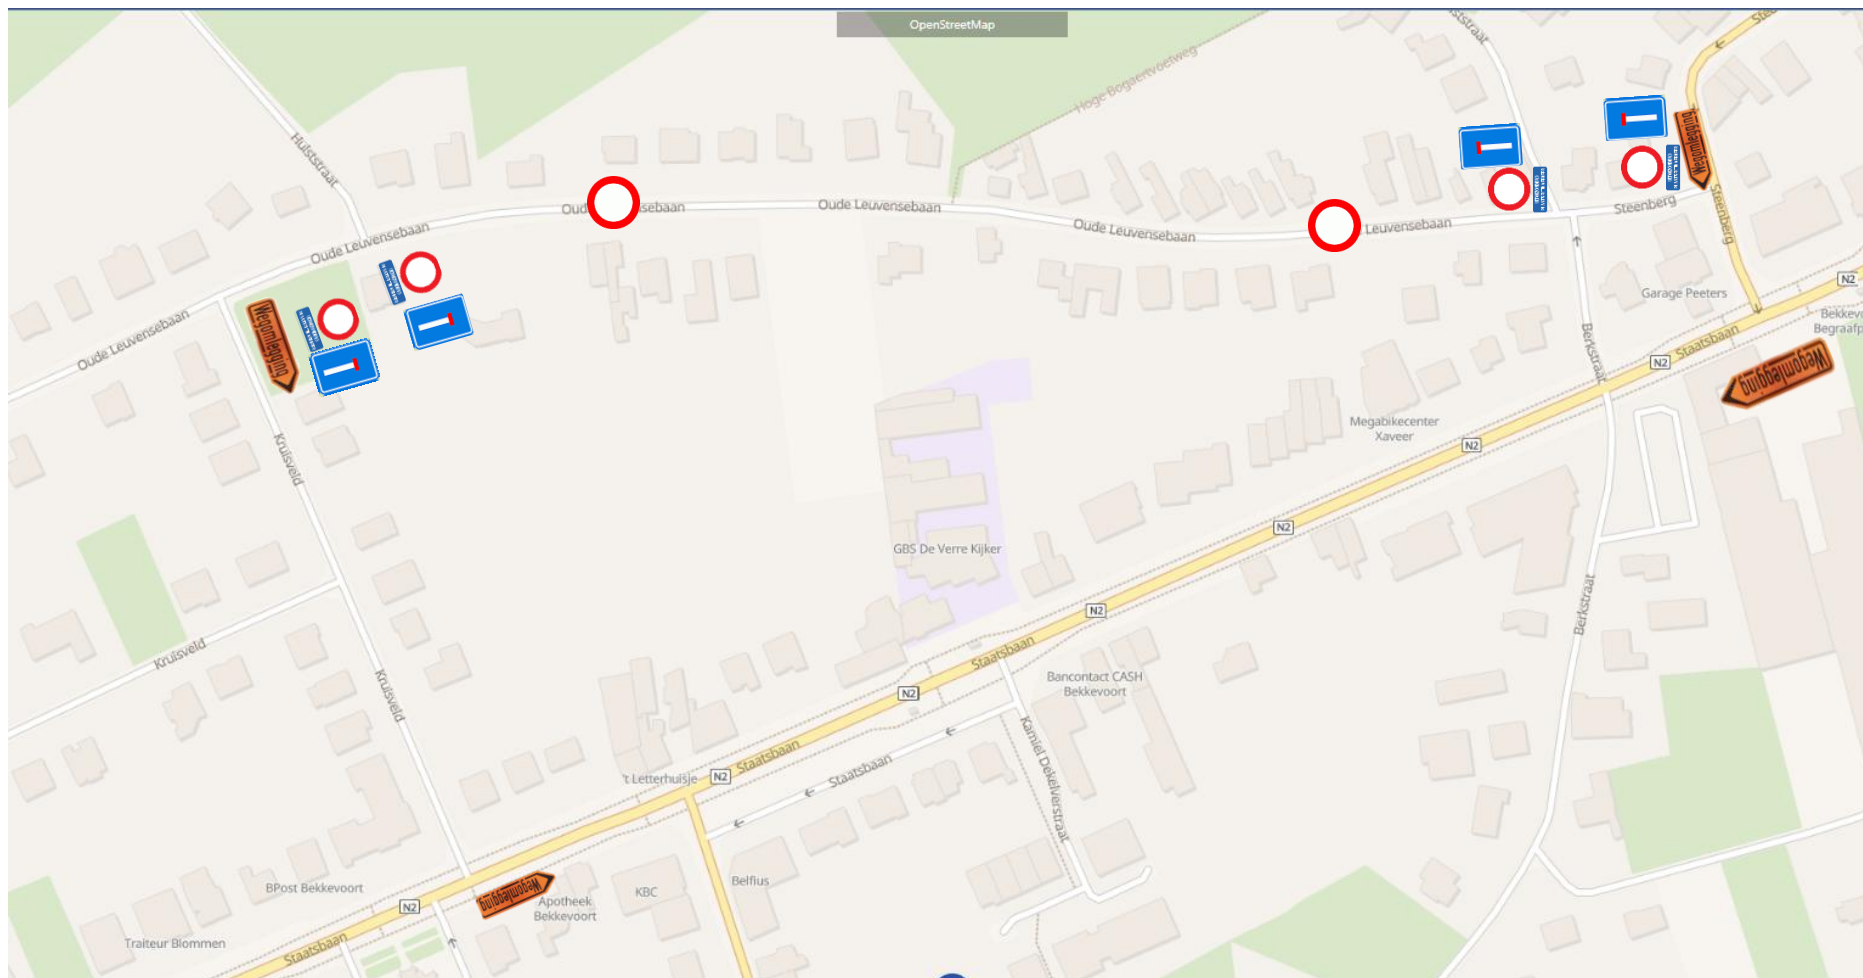

fietssuggestiestroken Oude Leuvenebaan 13 april 2026 7u-12u

		aantal
	E3+  + 13/04/2026 tussen 6u en 12u	2
	E3+  + 13/04/2026 tussen 6u en 12u	4
	E3+  + 13/04/2026 tussen 6u en 12u	2